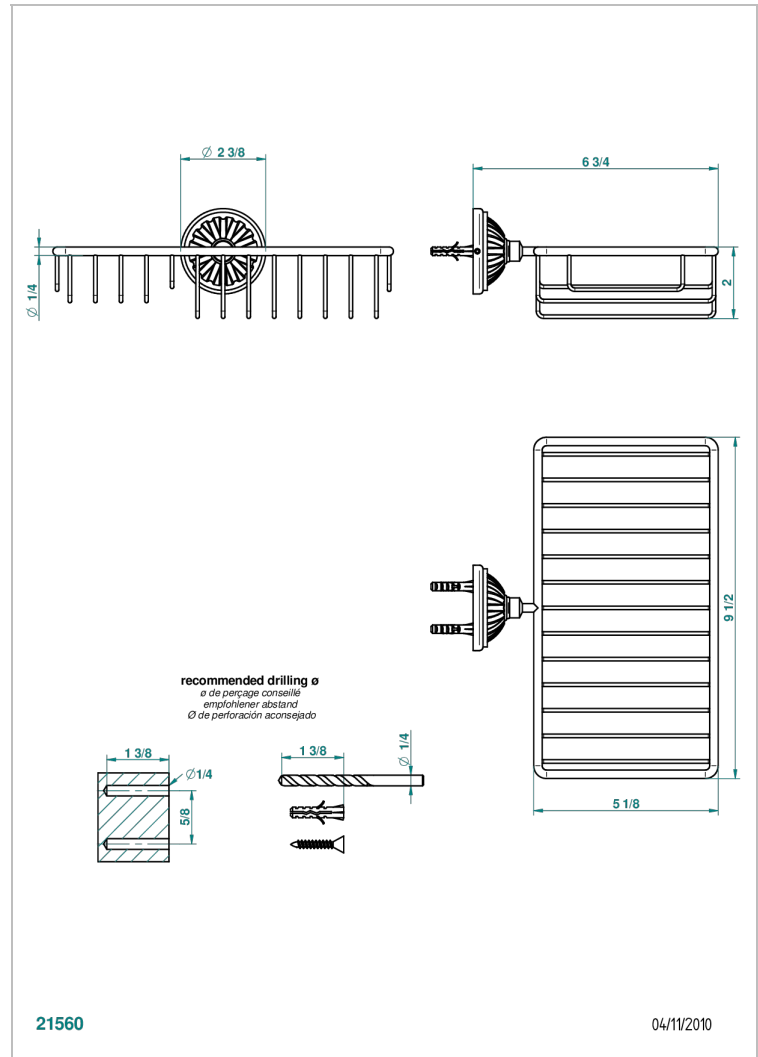

MANDARINE METAL

U1A-2620

Jabonera mural para ducha con rosetón 240x130 mm

THG[®]
PARIS

CARACTERÍSTICAS

- Mandarine Metal
- Jabonera mural para ducha con rosetón 240x130 mm

ACABADOS DISPONIBLES

Bronce claro - D01
Cerámica negra mate - D30
Cobre viejo mate - H07
Cromo - A02
Cromo / dorado - G02
Cromo mate - C02