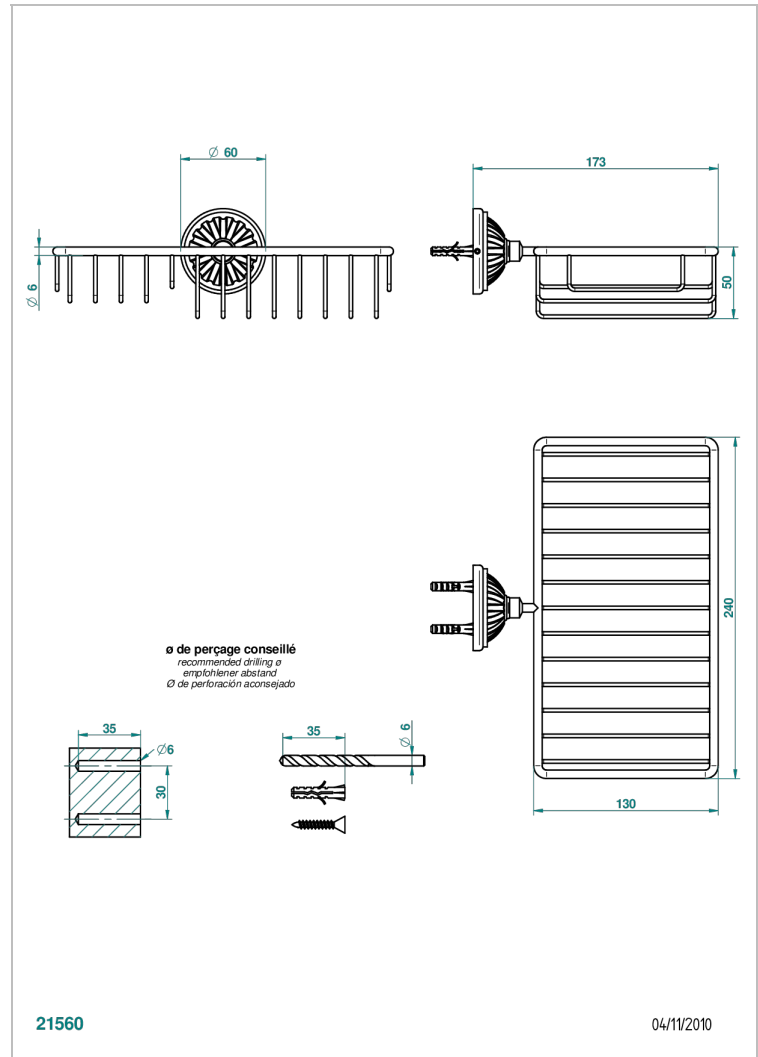

# MANDARINE METAL

U1A-2620

Jabonera mural para ducha con rosetón 240x130 mm

THG<sup>®</sup>  
PARIS

## CARACTERÍSTICAS

- Mandarine Metal
- Jabonera mural para ducha con rosetón 240x130 mm