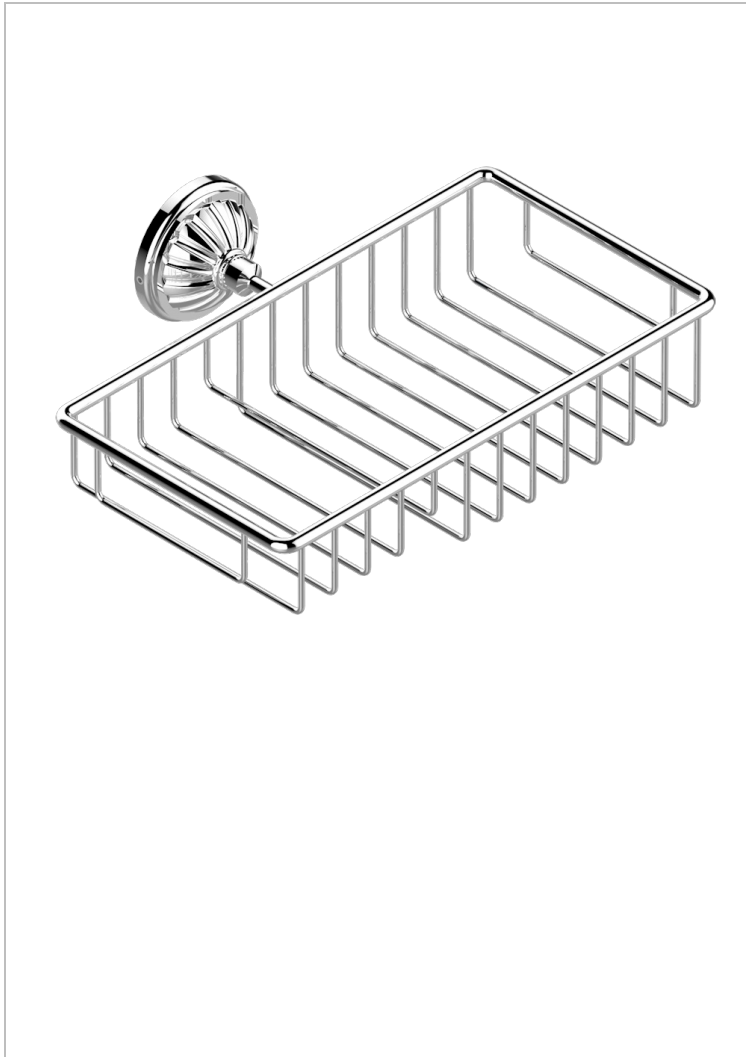

# MANDARINE METAL

U1A-2620

Jabonera mural para ducha con rosetón 240x130 mm

THG<sup>®</sup>  
PARIS

## CARACTERÍSTICAS

- Mandarine Metal
- Jabonera mural para ducha con rosetón 240x130 mm