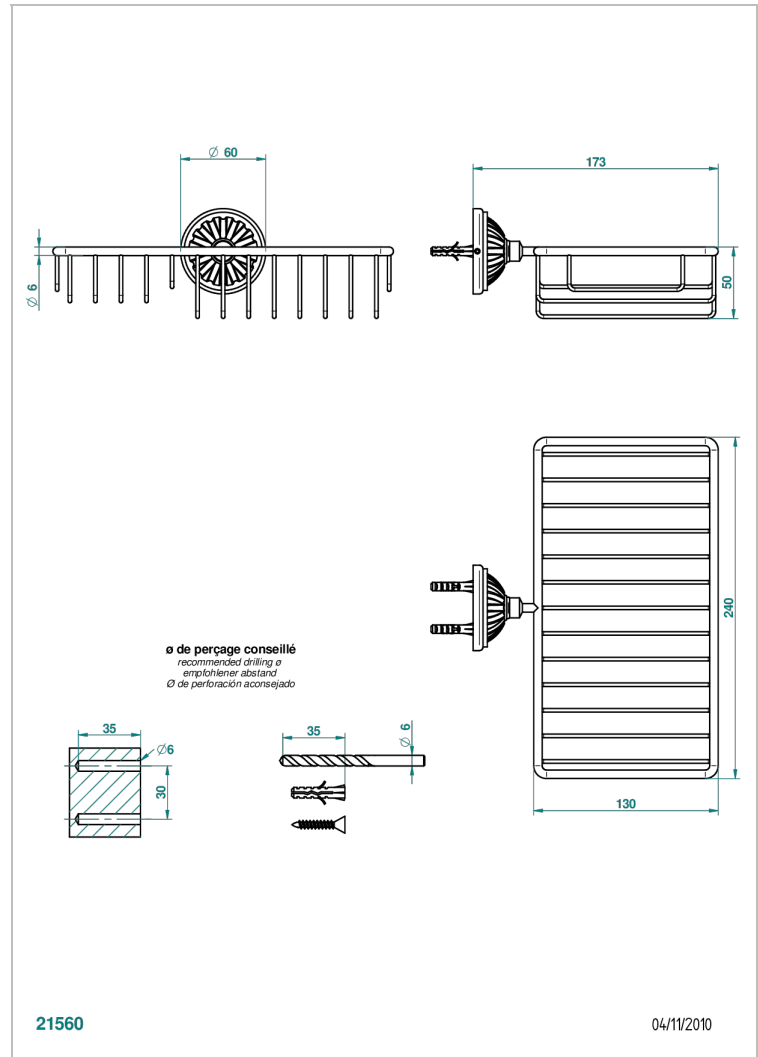

MANDARINE, METALL

U1A-2620

Seifen- und Schwammkorb 240 x 130 mm mit Rosette

THG[®]
PARIS

EIGENSCHAFTEN

- Mandarine, Metall
- Seifen- und Schwammkorb 240 x 130 mm mit Rosette

VERFÜGBARE OBERFLÄCHEN

Altnickel - H28
Blassgold - F30
Blassgold matt unlackiert - F31
Bronze hell - D01
Chrom - A02
Chrom / gold - G02