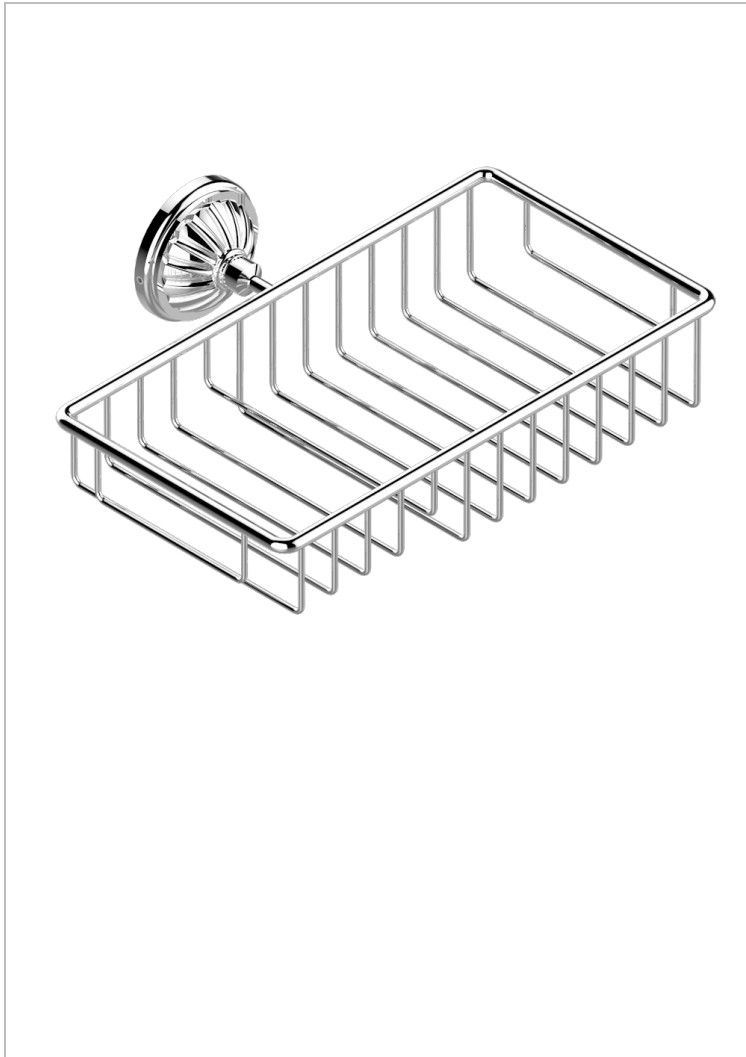

MANDARINE, METALL

U1A-2620

Seifen- und Schwammkorb 240 x 130 mm mit Rosette

THG[®]
PARIS

EIGENSCHAFTEN

- Mandarine, Metall
- Seifen- und Schwammkorb 240 x 130 mm mit Rosette

VERFÜGBARE OBERFLÄCHEN

Altnickel - H28
Blassgold - F30
Blassgold matt unlackiert - F31
Bronze hell - D01
Chrom - A02
Chrom / gold - G02