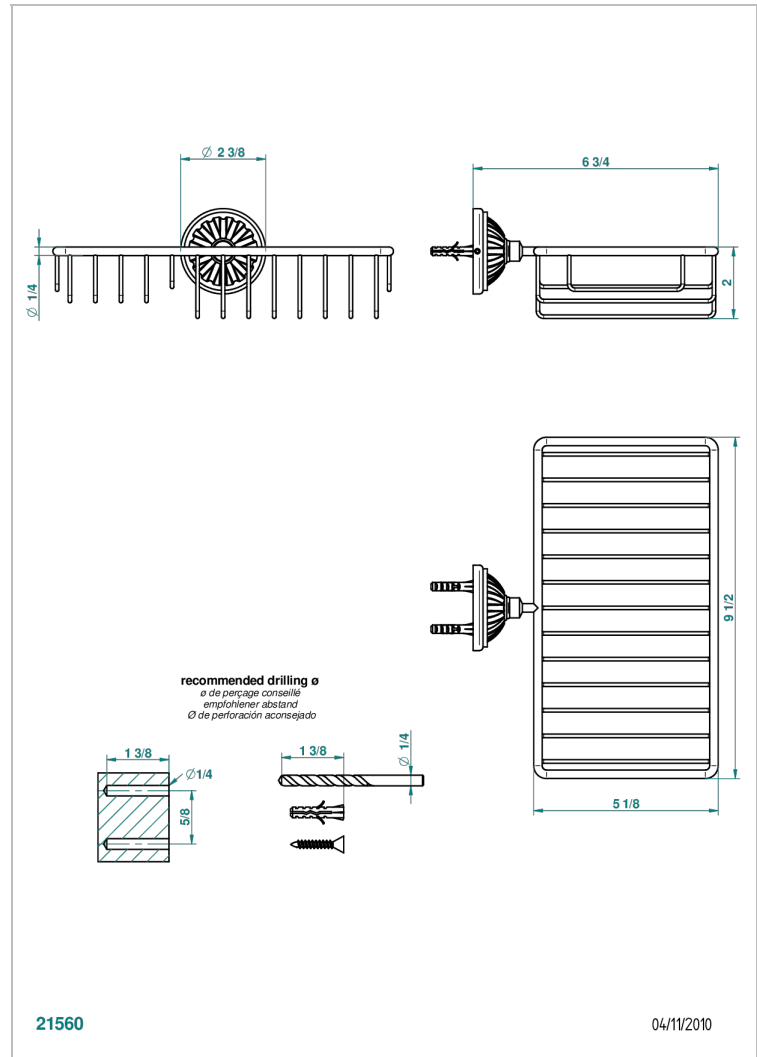

MANDARINE, METALL

U1A-2620

Seifen- und Schwammkorb 240 x 130 mm mit Rosette

THG[®]
PARIS

EIGENSCHAFTEN

- Mandarine, Metall
- Seifen- und Schwammkorb 240 x 130 mm mit Rosette

VERFÜGBARE OBERFLÄCHEN

Altnickel - H28
Blassgold - F30
Blassgold matt unlackiert - F31
Bronze hell - D01
Chrom - A02
Chrom / gold - G02