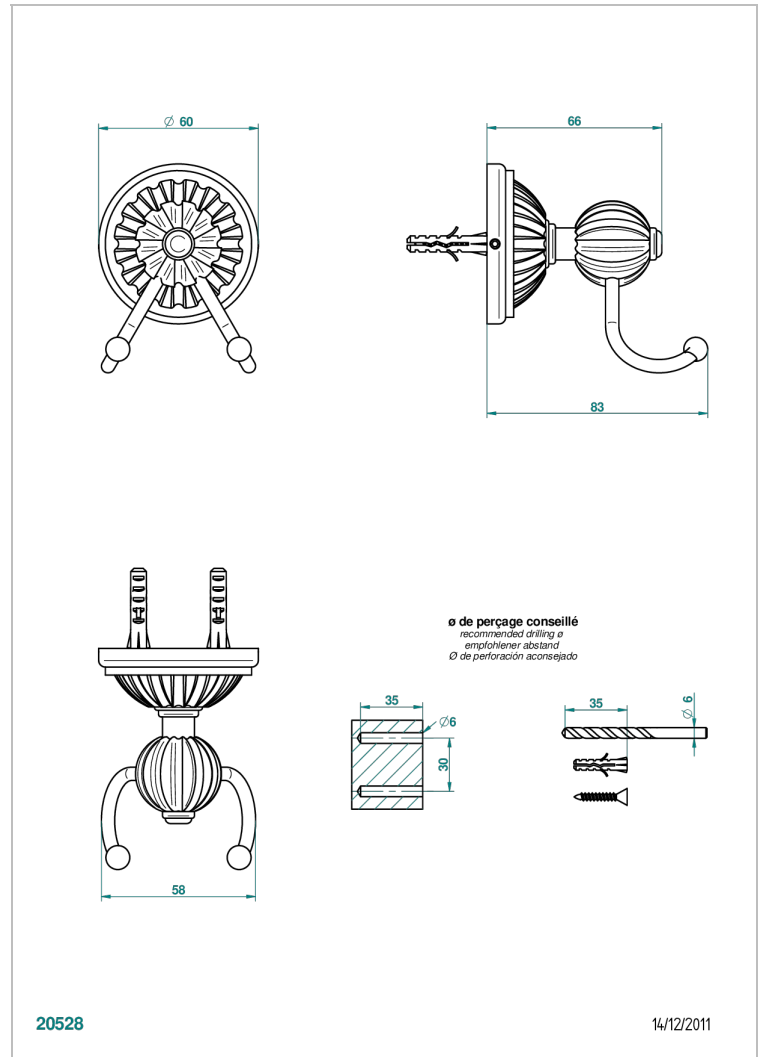

# MANDARINE METAL

U1A-512

Percha doble para guantes

THG<sup>®</sup>  
PARIS

## CARACTERÍSTICAS

- Mandarin Metal
- Percha doble para guantes

## ACABADOS DISPONIBLES

Bronce claro - D01  
Cerámica negra mate - D30  
Cobre viejo mate - H07  
Cromo - A02  
Cromo / dorado - G02  
Cromo mate - C02

Dorado - F01  
Dorado mate - F07  
Dorado pálido - F30  
Dorado pálido mate (sin barniz) - F31  
Níquel - B01  
Níquel mate - C01

Níquel viejo - H28  
Pvd blush - H62  
Pvd blush mate - H60  
Pvd color latón - H49  
Pvd color latón mate - H50  
Pvd color níquel - H55

Pvd color níquel mate - H56  
Pvd color oro - H52  
Pvd color oro mate - H53  
Pvd grafito - H64  
Pvd grafito mate - H65  
Pvd marrón bronce - F33