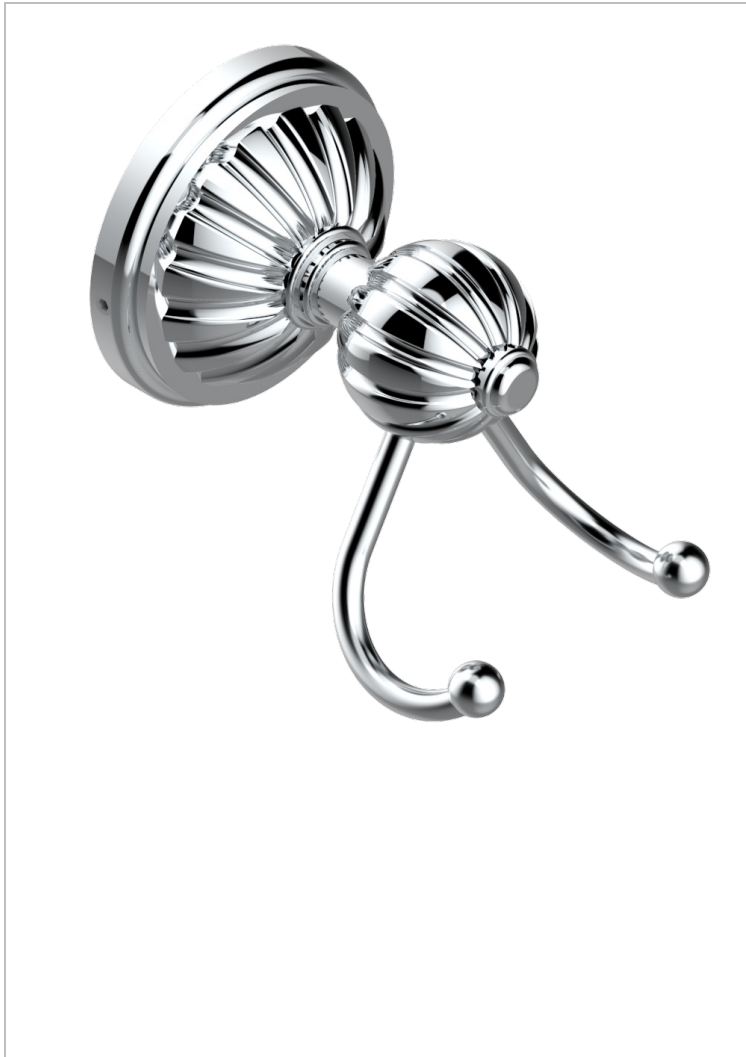

MANDARINE, METALL

U1A-512

Doppelter Haken für Waschlappen

THG[®]
PARIS

EIGENSCHAFTEN

- Mandarine, Metall
- Doppelter Haken für Waschlappen

VERFÜGBARE OBERFLÄCHEN

Altnickel - H28
Blassgold - F30
Blassgold matt unlackiert - F31
Bronze hell - D01
Chrom - A02
Chrom / gold - G02

Chrom matt - C02
Gold - F01
Gold matt - F07
Kupfer altrot matt lackiert - H07
Mattschwarz keramik - D30
Nickel matt - C01

Pvd blush - H62
Pvd blush matt - H60
Pvd bronze braun - F33
Pvd bronze braun matt - F34
Pvd gold - H52
Pvd gold matt - H53