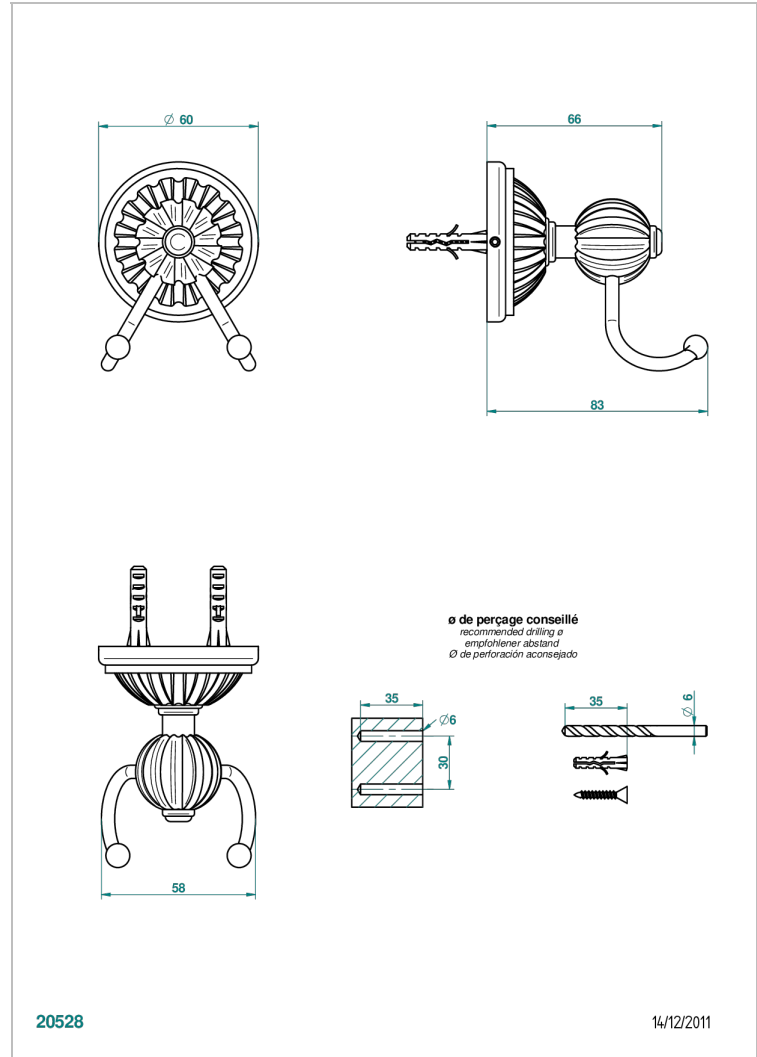

MANDARINE, METALL

U1A-512

Doppelter Haken für Waschlappen

THG[®]
PARIS

EIGENSCHAFTEN

- Mandarine, Metall
- Doppelter Haken für Waschlappen

VERFÜGBARE OBERFLÄCHEN

Altnickel - H28
Blassgold - F30
Blassgold matt unlackiert - F31
Bronze hell - D01
Chrom - A02
Chrom / gold - G02

Chrom matt - C02
Gold - F01
Gold matt - F07
Kupfer altrot matt lackiert - H07
Mattschwarz keramik - D30
Nickel matt - C01

Pvd blush - H62
Pvd blush matt - H60
Pvd bronze braun - F33
Pvd bronze braun matt - F34
Pvd gold - H52
Pvd gold matt - H53