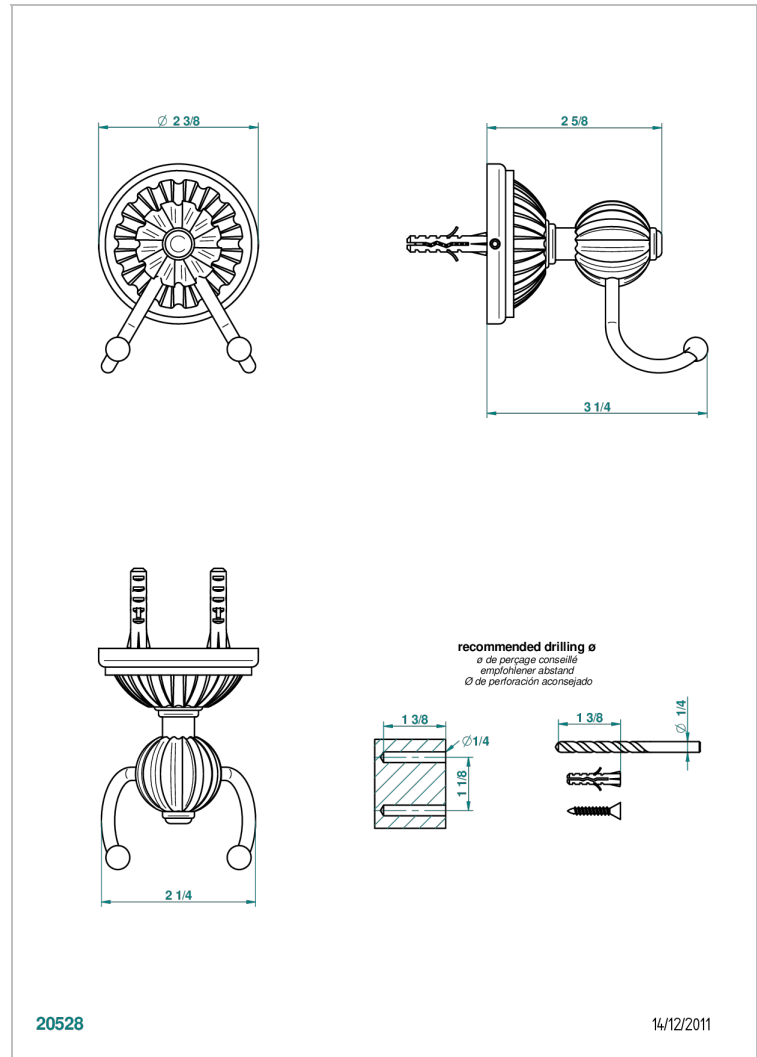

MANDARINE, METALL

U1A-512

Doppelter Haken für Waschlappen

THG[®]
PARIS

EIGENSCHAFTEN

- Mandarine, Metall
- Doppelter Haken für Waschlappen

VERFÜGBARE OBERFLÄCHEN

Altnickel - H28
Blassgold - F30
Blassgold matt unlackiert - F31
Bronze hell - D01
Chrom - A02
Chrom / gold - G02

Pvd graphite - H64
Pvd graphite matt - H65
Pvd messing - H49
Pvd messing matt - H50
Pvd nickel - H55
Pvd nickel matt - H56

Pvd umber - H66
Pvd umber matt - H67
Silbernickel - B01