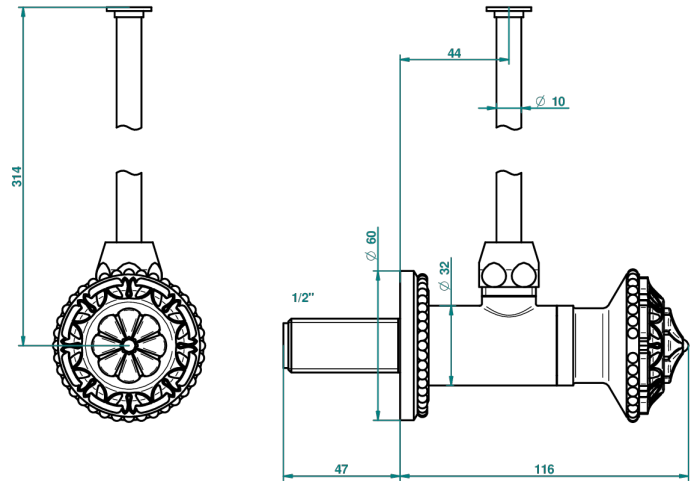

AMOUR DE TRIANON

G24-181/S

Robinet de réglage 1/2" avec tube de 30 cm, adapté au style

THG[®]
PARIS

20476

01/09/2008

CARACTÉRISTIQUES

- Tête à disque céramique 1/2"
- Permet de stopper l'eau pour intervention sur la robinetterie
- Tubes en cuivre de 30 cm coloris idem robinetterie pour connexion vanne 35

Vieux nickel - H28