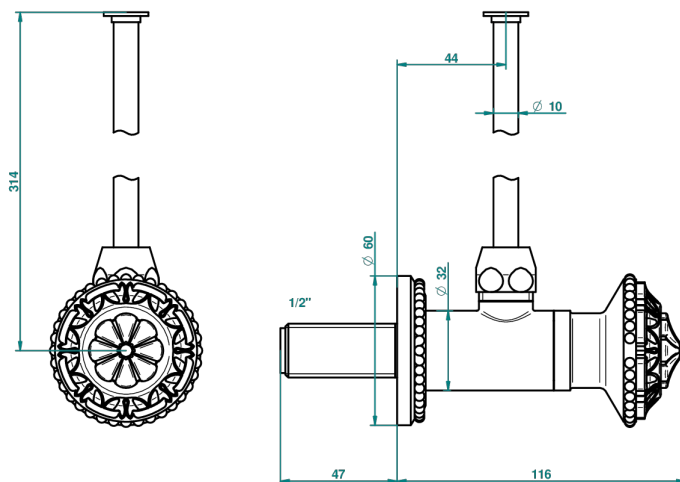

# AMOUR DE TRIANON

G24-181/S

Llave de escuadra 1/2" con tubo de 30 cm con mando de estilo

THG<sup>®</sup>  
PARIS

20476

01/09/2008

## CARACTERÍSTICAS

- Amour de Trianon
- Llave de escuadra 1/2" con tubo de 30 cm con mando de estilo

Níquel viejo - H28