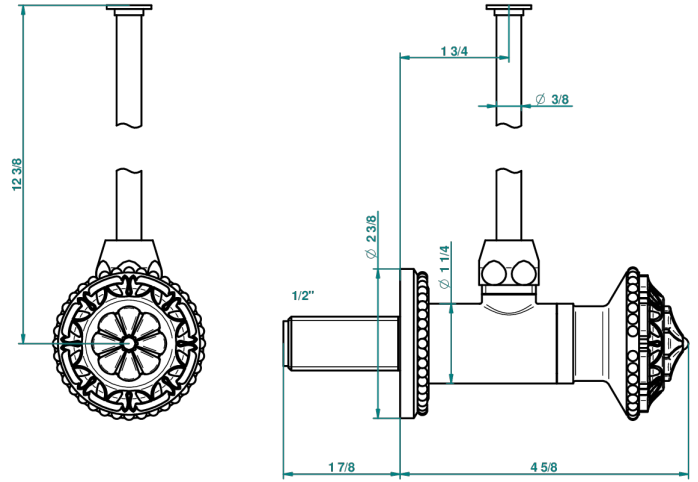

# AMOUR DE TRIANON

G24-181/S

Robinet de réglage 1/2" avec tube de 30 cm, adapté au style

THG<sup>®</sup>  
PARIS

20476

01/09/2008

## CARACTÉRISTIQUES

- Tête à disque céramique 1/2"
- Permet de stopper l'eau pour intervention sur la robinetterie
- Tubes en cuivre de 30 cm coloris idem robinetterie pour connexion vanne 35

Vieux nickel - H28