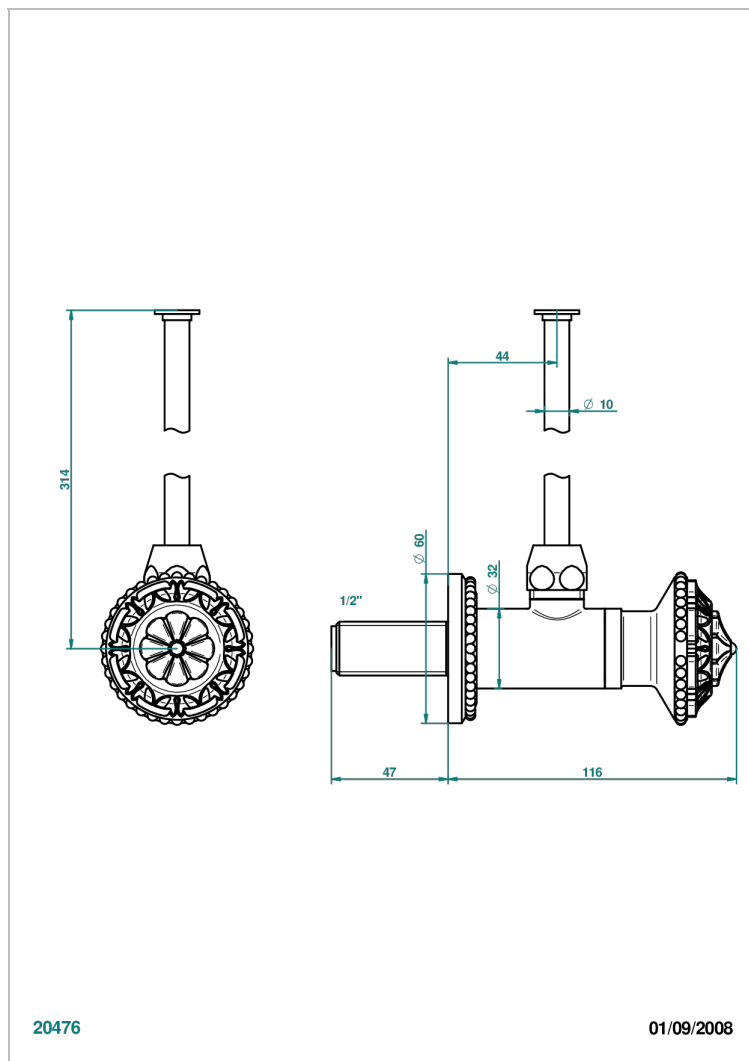

AMOUR DE TRIANON

G24-181/S

Кран запорный 1/2" стильный регулируемый с 30 см трубкой

THG[®]
PARIS

ХАРАКТЕРИСТИКИ

- Amour de Trianon
- Кран запорный 1/2" стильный регулируемый с 30 см трубкой

ДОСТУПНЫЕ ВАРИАНТЫ ПОКРЫТИЙ