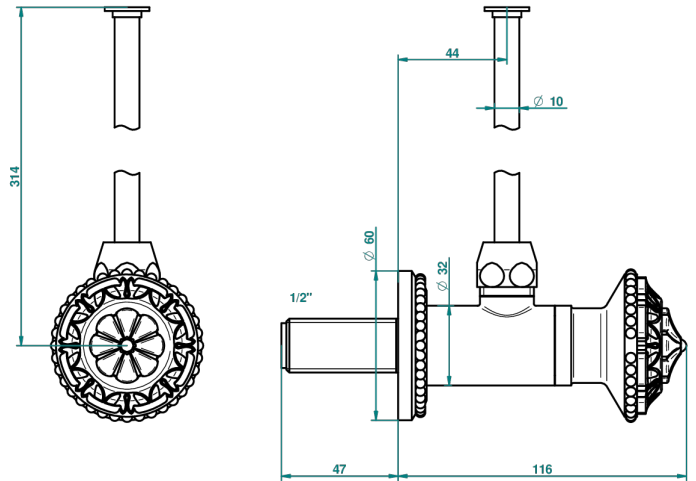

# AMOUR DE TRIANON

G24-181/S

Robinet de réglage 1/2" avec tube de 30 cm, adapté au style

THG<sup>®</sup>  
PARIS

20476

01/09/2008

## CARACTÉRISTIQUES

- Tête à disque céramique 1/2"
- Permet de stopper l'eau pour intervention sur la robinetterie
- Tubes en cuivre de 30 cm coloris idem robinetterie pour connexion vanne 35

Vieux nickel - H28