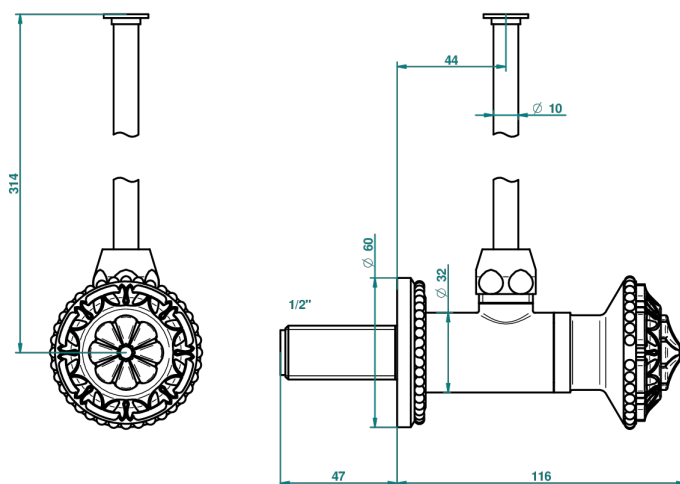

AMOUR DE TRIANON

G24-181/S

Llave de escuadra 1/2" con tubo de 30 cm con mando de estilo

THG[®]
PARIS

20476

01/09/2008

CARACTERÍSTICAS

- Amour de Trianon
- Llave de escuadra 1/2" con tubo de 30 cm con mando de estilo

Níquel viejo - H28