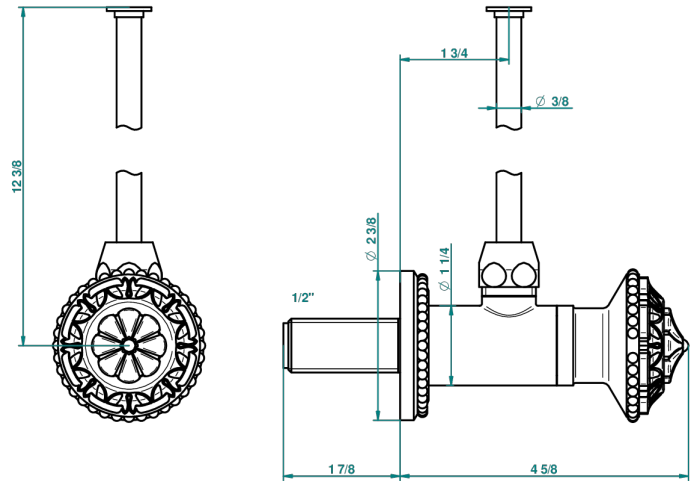

AMOUR DE TRIANON

G24-181/S

Robinet de réglage 1/2" avec tube de 30 cm, adapté au style

THG[®]
PARIS

20476

01/09/2008

CARACTÉRISTIQUES

- Tête à disque céramique 1/2"
- Permet de stopper l'eau pour intervention sur la robinetterie
- Tubes en cuivre de 30 cm coloris idem robinetterie pour connexion vanne 35

Vieux nickel - H28