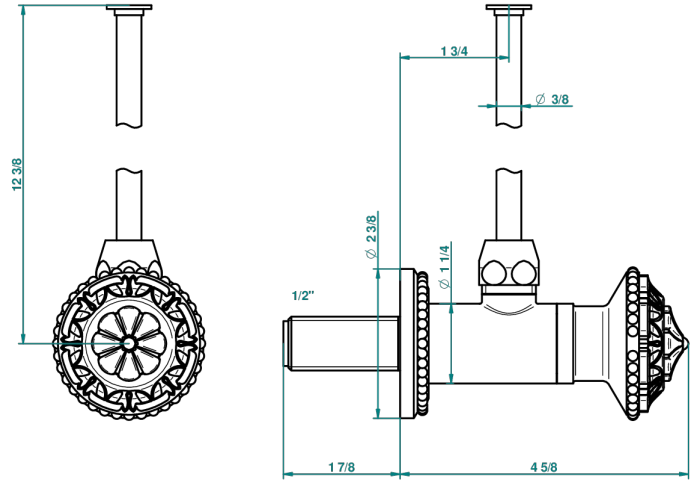

AMOUR DE TRIANON

G24-181/S

Llave de escuadra 1/2" con tubo de 30 cm con mando de estilo

THG[®]
PARIS

20476

01/09/2008

CARACTERÍSTICAS

- Amour de Trianon
- Llave de escuadra 1/2" con tubo de 30 cm con mando de estilo

Níquel viejo - H28