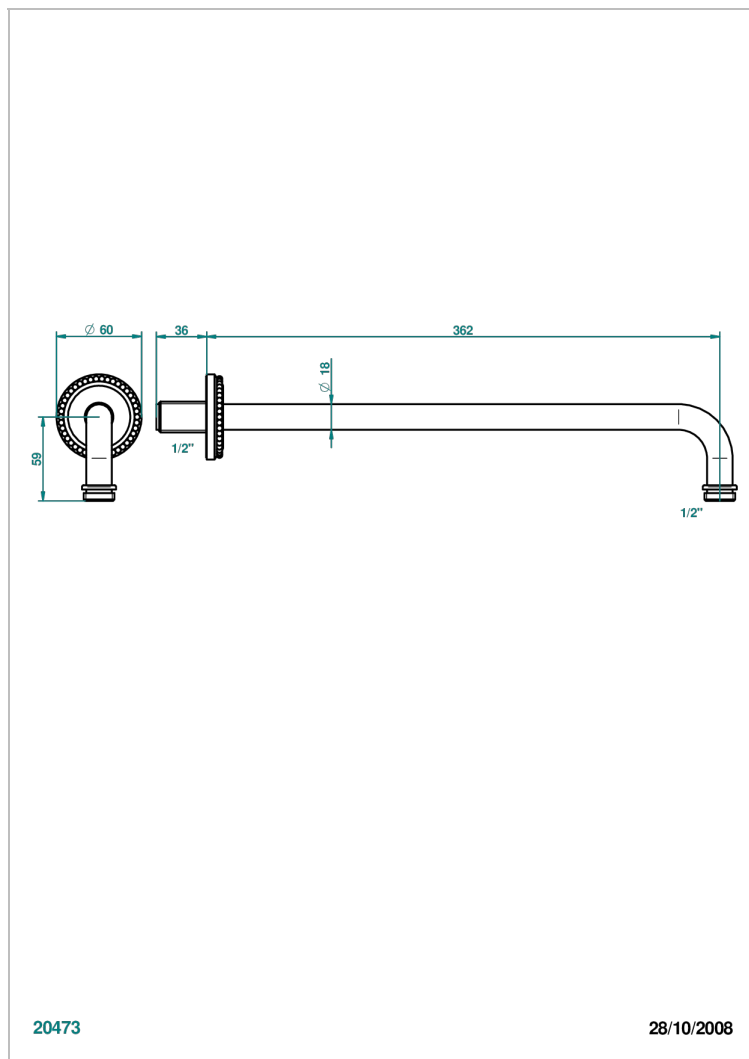

AMOUR DE TRIANON

G24-84BC

Brazo de ducha lg 350 mm 1/2"

THG[®]
PARIS

CARACTERÍSTICAS

- Amour de Trianon
- Brazo de ducha lg 350 mm 1/2"

ACABADOS DISPONIBLES

Bronce claro - D01
Cerámica negra mate - D30
Cobre viejo mate - H07
Cromo - A02
Cromo / dorado - G02
Cromo mate - C02

Dorado - F01
Dorado mate - F07
Dorado pálido - F30
Dorado pálido mate (sin barniz) - F31
Níquel - B01
Níquel mate - C01

Níquel viejo - H28