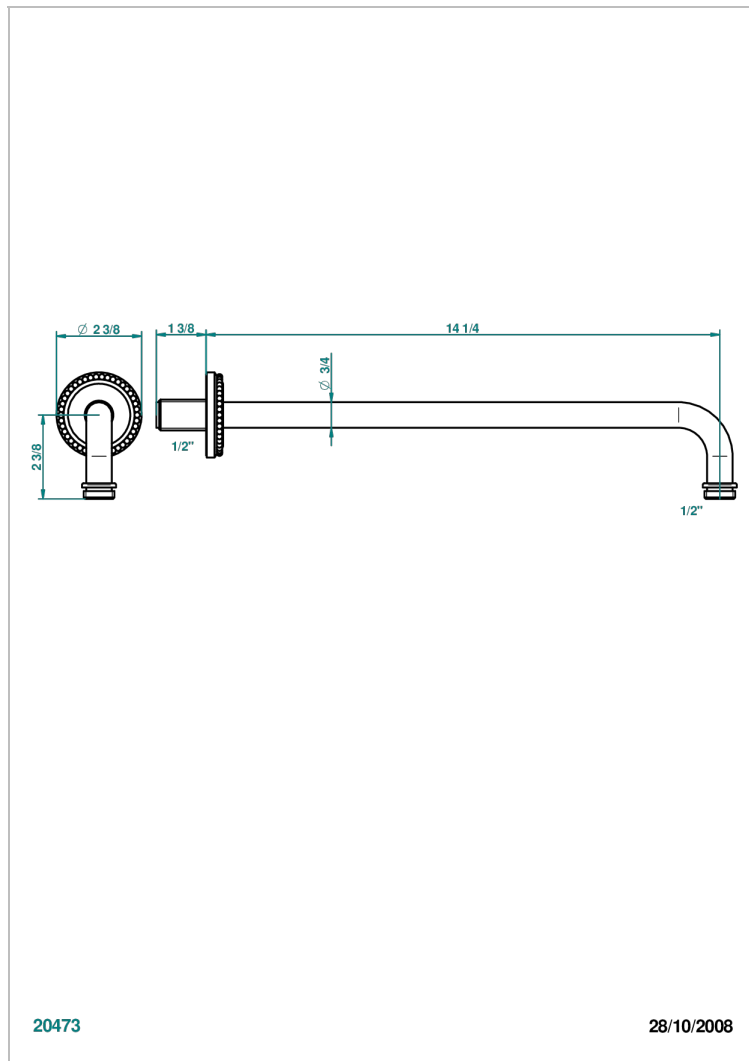

# AMOUR DE TRIANON

G24-84BC

Brazo de ducha lg 350 mm 1/2"

THG<sup>®</sup>  
PARIS

## CARACTERÍSTICAS

- Amour de Trianon
- Brazo de ducha lg 350 mm 1/2"

Níquel viejo - H28