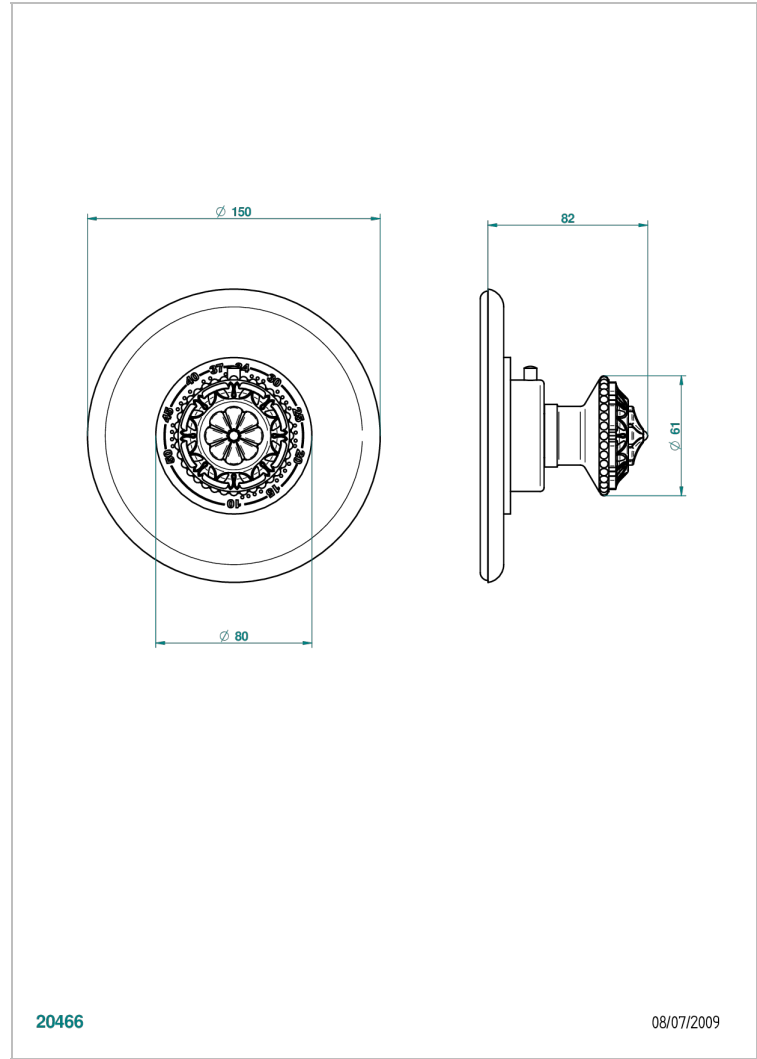

AMOUR DE TRIANON

G24-15EN16EM

Garniture pour mitigeur thermostatique Eurotherm 8105N, 8200N, 8300

THG[®]
PARIS

CARACTÉRISTIQUES

- Façade pour mitigeur thermostatique référence 8105N,8200N, 8300
- A utiliser avec robinets d'arrêt muraux 30, 32
- Bouton de thermostatique avec butée de température réglable à 38°C

PRODUITS ASSOCIÉS

- Ref. G00-8105N Mitigeur Eurotherm avec cartouche à élément de cire, 1/2" 40 l/min
- Ref. G00-8200N Mitigeur Eurotherm 3/4" 80 l/min

FINITIONS DISPONIBLES

Bronze clair - D01
Chromé - A02
Chromé / doré - G02
Chromé mat - C02
Doré brillant - F01
Doré mat - F07