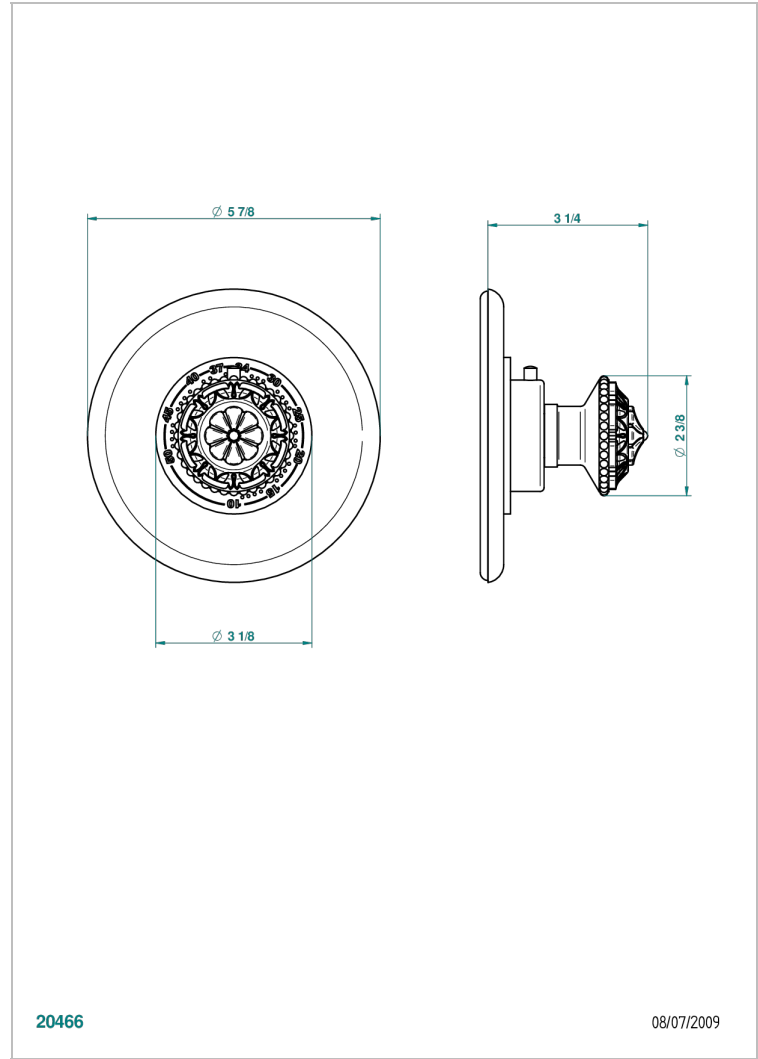

AMOUR DE TRIANON

G24-15EN16EM

Garniture pour mitigeur thermostatique Eurotherm 8105N, 8200N, 8300

THG[®]
PARIS

CARACTÉRISTIQUES

- Façade pour mitigeur thermostatique référence 8105N,8200N, 8300
- A utiliser avec robinets d'arrêt muraux 30, 32
- Bouton de thermostatique avec butée de température réglable à 38°C

PRODUITS ASSOCIÉS

- Ref. G00-8105N Mitigeur Eurotherm avec cartouche à élément de cire, 1/2" 40 l/min
- Ref. G00-8200N Mitigeur Eurotherm 3/4" 80 l/min

FINITIONS DISPONIBLES

Bronze clair - D01
Chromé - A02
Chromé / doré - G02
Chromé mat - C02
Doré brillant - F01
Doré mat - F07