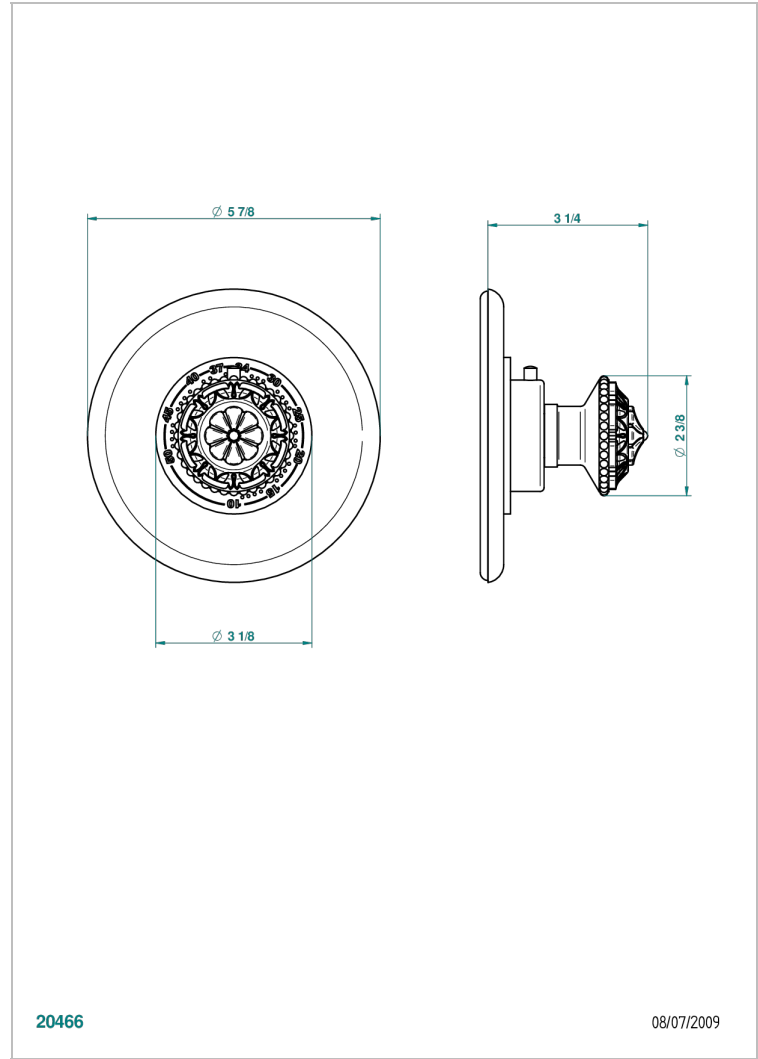

# AMOUR DE TRIANON

G24-15EN16EM

Placa y boton de regulaci3n para termostato eurotherm 8105n-8200n-8300

THG<sup>®</sup>  
PARIS

## CARACTERÍSTICAS

- Amour de Trianon
- Placa y boton de regulaci3n para termostato eurotherm 8105n-8200n-8300

## PRODUCTOS RELACIONADOS

- Ref. G00-8105N Cuerpo de empotrar : termostato eurotherm 1/2" (40l/mn) sin regulaci3n de caudal
- Ref. G00-8200N Cuerpo de empotrar : termostato eurotherm 3/4" (80l/mn) sin regulaci3n de caudal