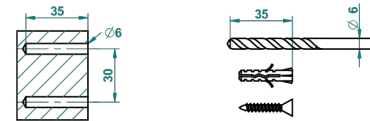

20462

12/01/2016

CARACTERÍSTICAS

- Cygne
- Escobillero mural y escobilla con tapa

ACABADOS DISPONIBLES

Bronce claro - D01
Cerámica negra mate - D30
Cobre viejo mate - H07
Cromo - A02
Cromo / dorado - G02
Cromo mate - C02

Dorado - F01
Dorado mate - F07
Dorado pálido - F30
Dorado pálido mate (sin barniz) - F31
Níquel - B01
Níquel mate - C01

Níquel viejo - H28
Pvd blush - H62
Pvd blush mate - H60
Pvd color latón - H49
Pvd color latón mate - H50
Pvd color níquel - H55

Pvd color níquel mate - H56
Pvd color oro - H52
Pvd color oro mate - H53
Pvd grafito - H64
Pvd grafito mate - H65
Pvd marrón bronce - F33

Pvd marrón bronce mate - F34
Pvd umber - H66
Pvd umber mate - H67