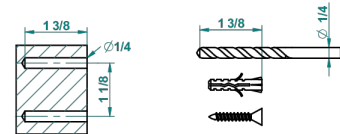

20462

12/01/2016

CARACTERÍSTICAS

- Cygne
- Escobillero mural y escobilla con tapa

ACABADOS DISPONIBLES

Bronce claro - D01
Cerámica negra mate - D30
Cobre viejo mate - H07
Cromo - A02
Cromo / dorado - G02
Cromo mate - C02

Dorado - F01
Dorado mate - F07
Dorado pálido - F30
Dorado pálido mate (sin barniz) - F31
Níquel - B01
Níquel mate - C01

Níquel viejo - H28
Pvd blush - H62
Pvd blush mate - H60
Pvd color latón - H49
Pvd color latón mate - H50
Pvd color níquel - H55

Pvd color níquel mate - H56
Pvd color oro - H52
Pvd color oro mate - H53
Pvd grafito - H64
Pvd grafito mate - H65
Pvd marrón bronce - F33

Pvd marrón bronce mate - F34
Pvd umber - H66
Pvd umber mate - H67