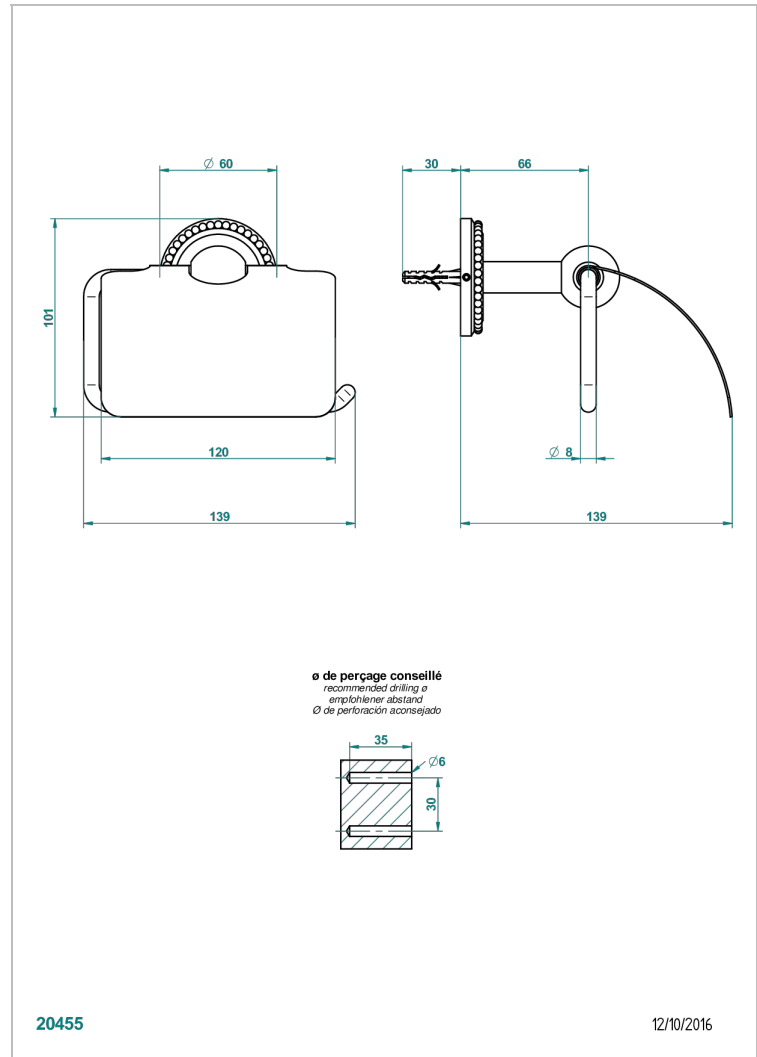

# AMOUR DE TRIANON

G24-538AC

Portarrollo con tapa

THG<sup>®</sup>  
PARIS

## CARACTERÍSTICAS

- Amour de Trianon
- Portarrollo con tapa

Níquel viejo - H28