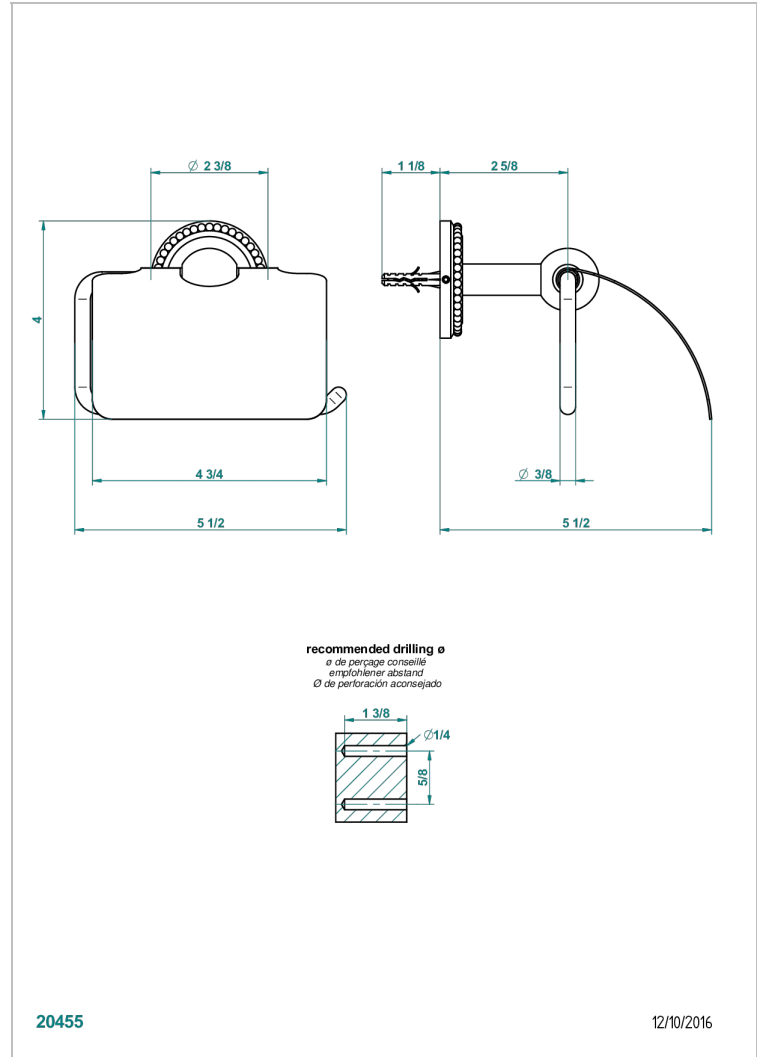

# AMOUR DE TRIANON

G24-538AC

Portarrollo con tapa

THG<sup>®</sup>  
PARIS

## CARACTERÍSTICAS

- Amour de Trianon
- Portarrollo con tapa

Níquel viejo - H28