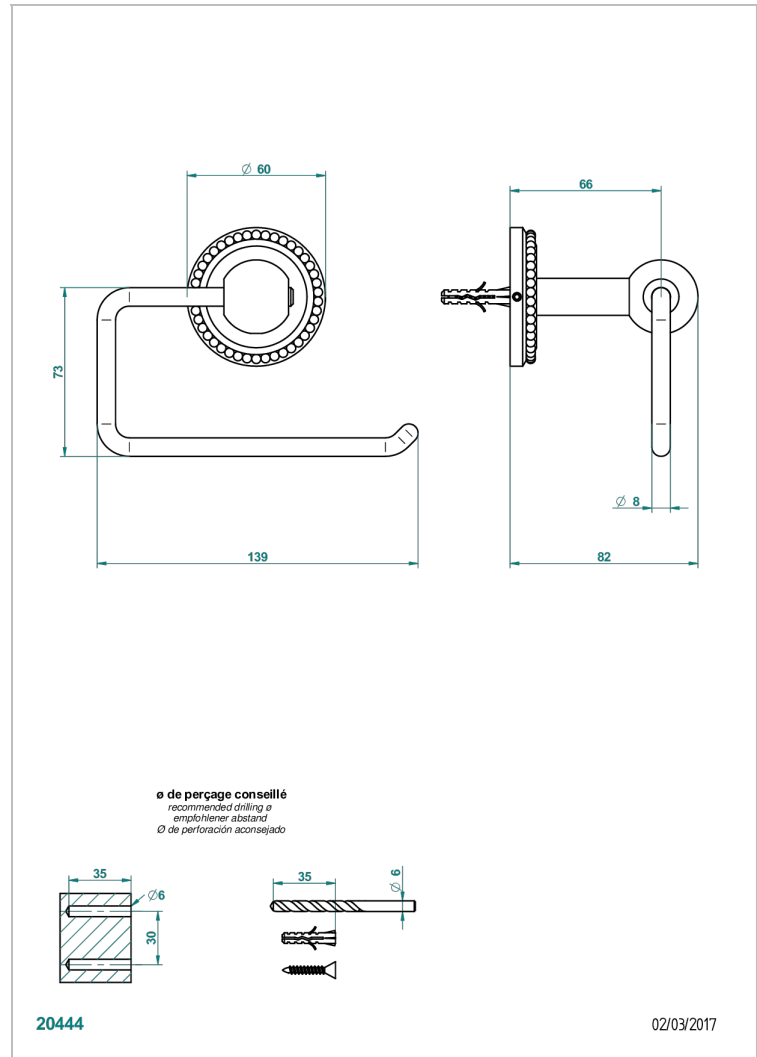

AMOUR DE TRIANON

G24-538A

Portarrollo sin tapa

THG[®]
PARIS

CARACTERÍSTICAS

- Amour de Trianon
- Portarrollo sin tapa

ACABADOS DISPONIBLES

Bronce claro - D01
Cerámica negra mate - D30
Cobre viejo mate - H07
Cromo - A02
Cromo / dorado - G02
Cromo mate - C02

Dorado - F01
Dorado mate - F07
Dorado pálido - F30
Dorado pálido mate (sin barniz) - F31
Níquel - B01
Níquel mate - C01

Níquel viejo - H28