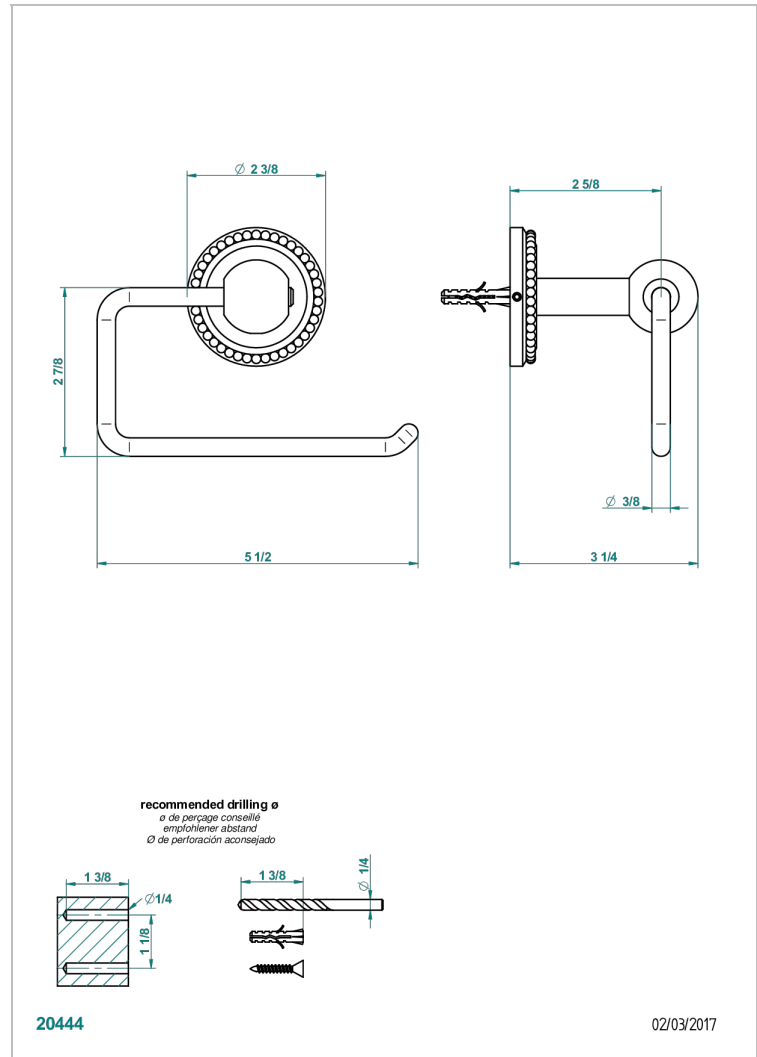

# AMOUR DE TRIANON

G24-538A

Portarrollo sin tapa

THG<sup>®</sup>  
PARIS

## CARACTERÍSTICAS

- Amour de Trianon
- Portarrollo sin tapa

Níquel viejo - H28