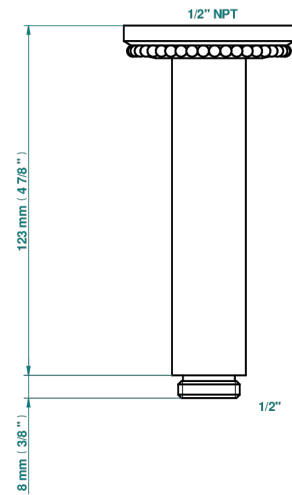

AMOUR DE TRIANON

G24-82V/US

Bras vertical pour pomme de douche 1/2" standard américain

THG[®]
PARIS

20443

29/04/2022

CARACTÉRISTIQUES

- Adapté à tout type de pomme de Ø200 à 400 mm
- Raccordement aux standards US

Vieux nickel - H28