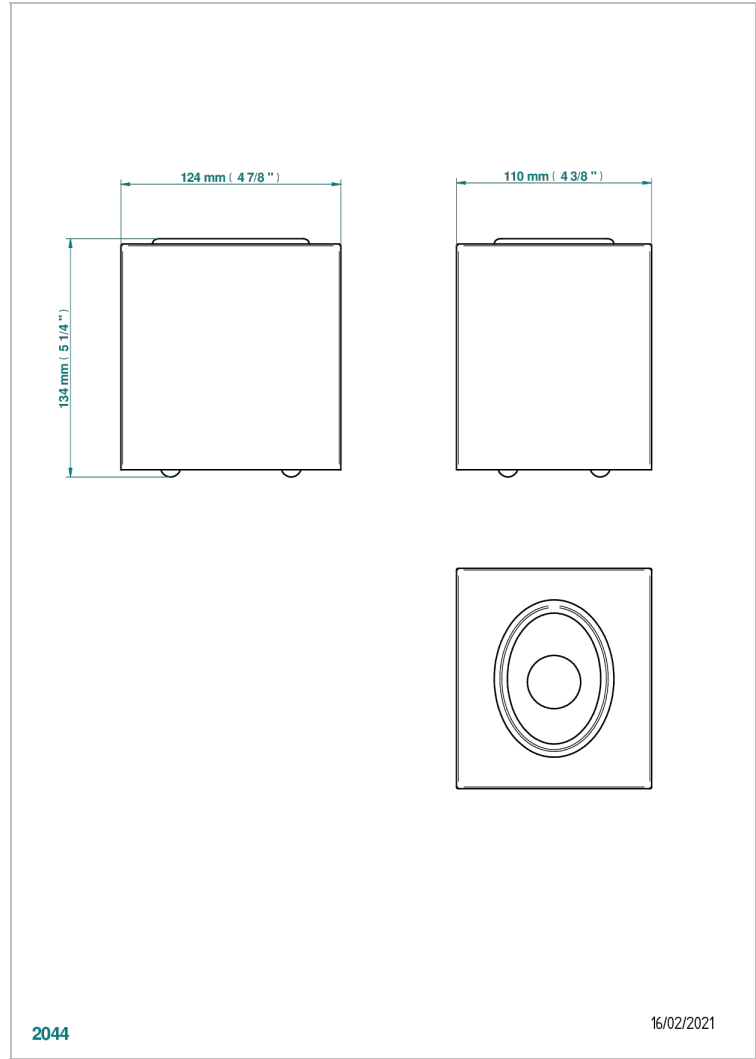

Boîte à mouchoirs 127x124x110 mm à poser (indisponible dans les finitions PVD)

CARACTÉRISTIQUES

- Tous Styles
- Boîte à mouchoirs 127x124x110 mm à poser (indisponible dans les finitions PVD)

FINITIONS DISPONIBLES