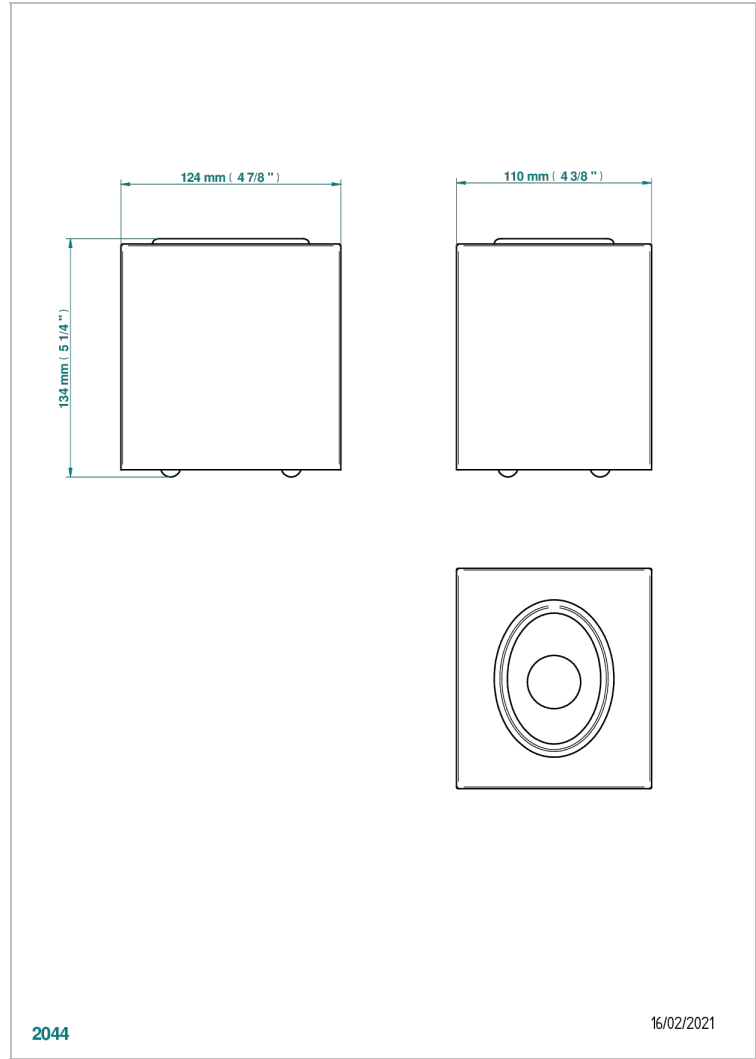

Boîte à mouchoirs 127x124x110 mm à poser (indisponible dans les finitions PVD)

2044

16/02/2021

CARACTÉRISTIQUES

- Tous Styles
- Boîte à mouchoirs 127x124x110 mm à poser (indisponible dans les finitions PVD)