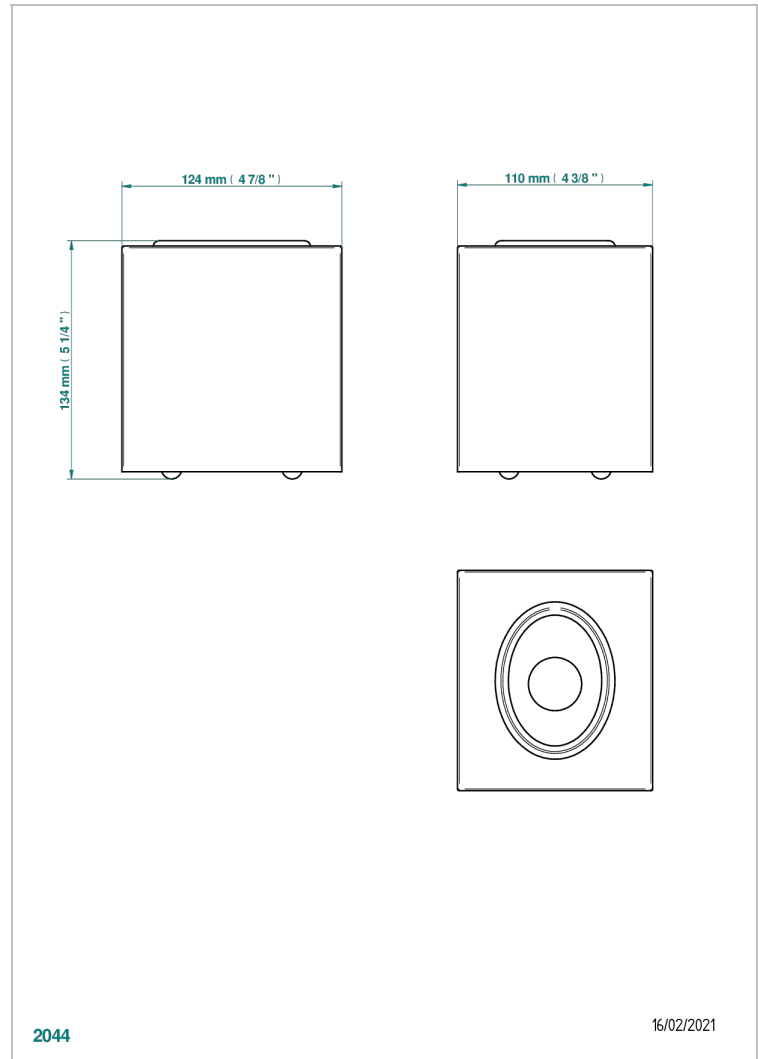

STANDARDARTIKEL

G00-2704

Aufstellbare Taschentuchbox aus Messing 127 x 124 x 110 mm

THG[®]
PARIS

EIGENSCHAFTEN

- Standardartikel
- Aufstellbare Taschentuchbox aus Messing 127 x 124 x 110 mm

VERFÜGBARE OBERFLÄCHEN