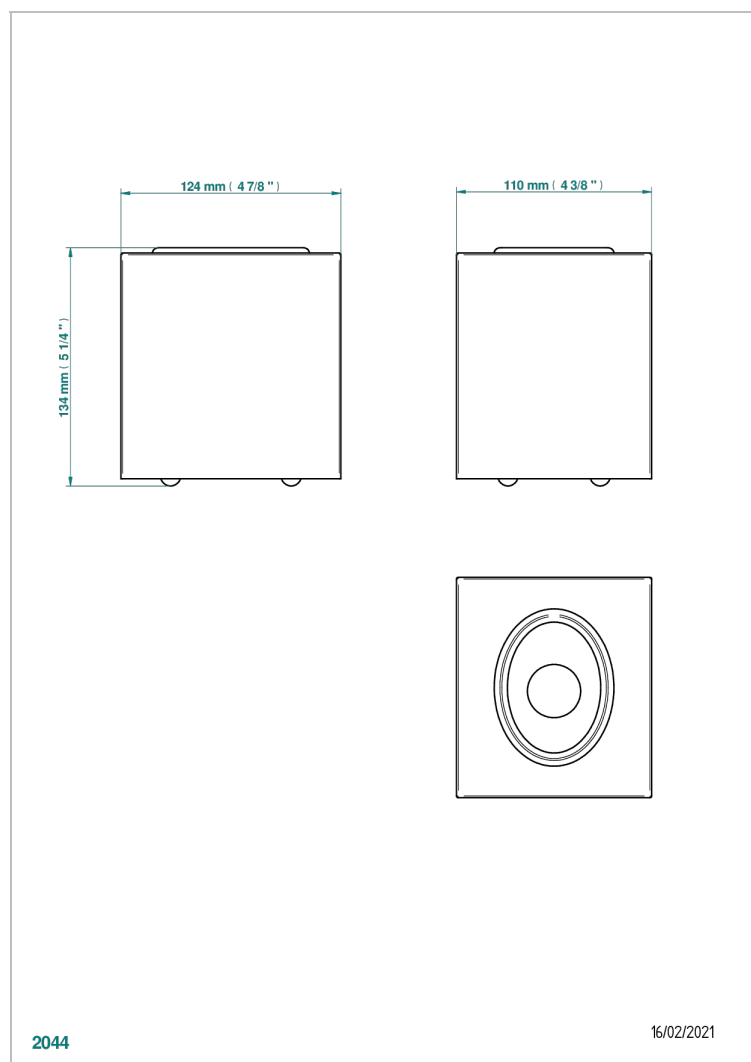

STANDARDARTIKEL

G00-2704

Aufstellbare Taschentuchbox aus Messing 127 x 124 x 110 mm

THG[®]
PARIS

EIGENSCHAFTEN

- Standardartikel
- Aufstellbare Taschentuchbox aus Messing 127 x 124 x 110 mm

VERFÜGBARE OBERFLÄCHEN