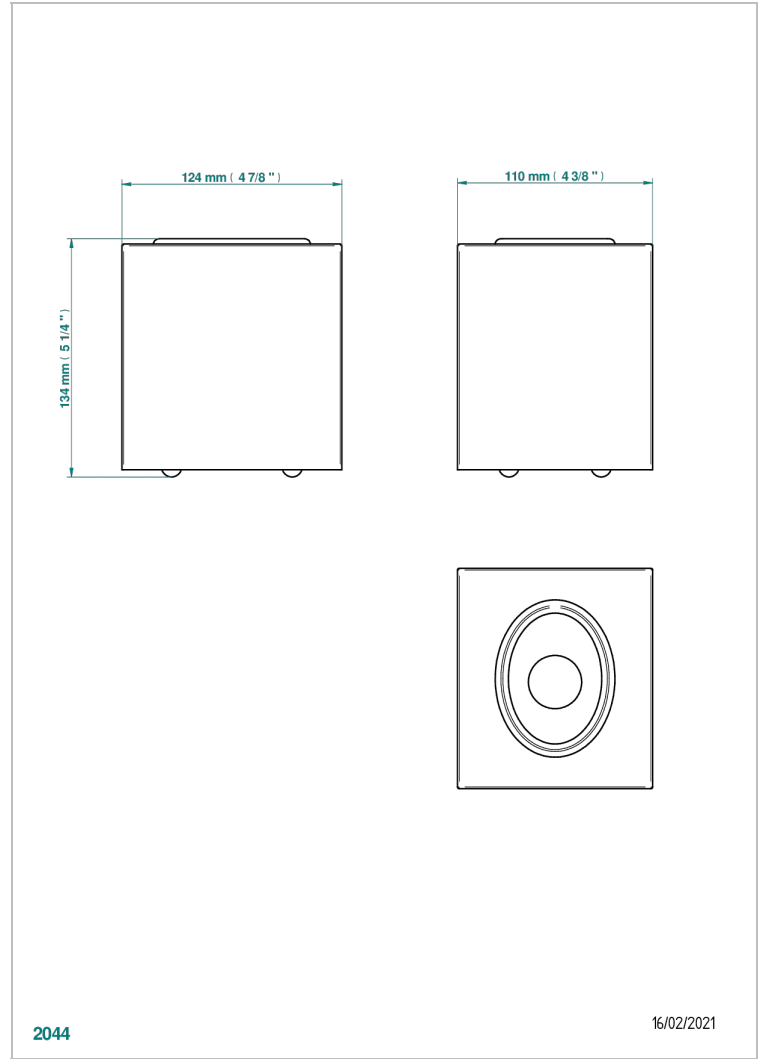

G00-2704

直径200毫米复古淋浴莲蓬头，83个针眼，Easyclean系统，1/2"球状联轴节 - WRAS认证

2044

16/02/2021

## 特色

- General Items
- 直径200毫米复古淋浴莲蓬头，83个针眼，Easyclean系统，1/2"球状联轴节 - WRAS认证