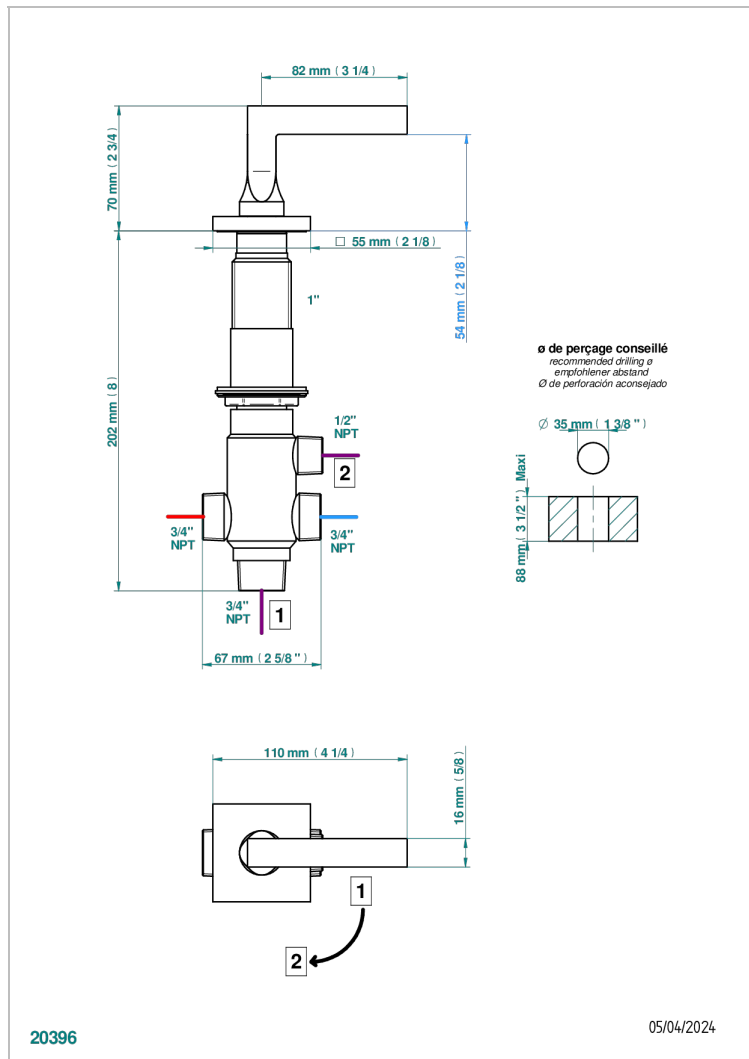

BELUGA WITH LEVER

G1U-50/4/VG

台式四通手动分水器 (2个入水口, 2个出水口)

特色

- Beluga with lever
- 台式四通手动分水器 (2个入水口, 2个出水口)

可选饰面

Black ceram - D30
Blush PVD - H62
Graphite PVD - H64
Matt Umber PVD - H67
Matt blush PVD - H60
Matt graphite PVD - H65