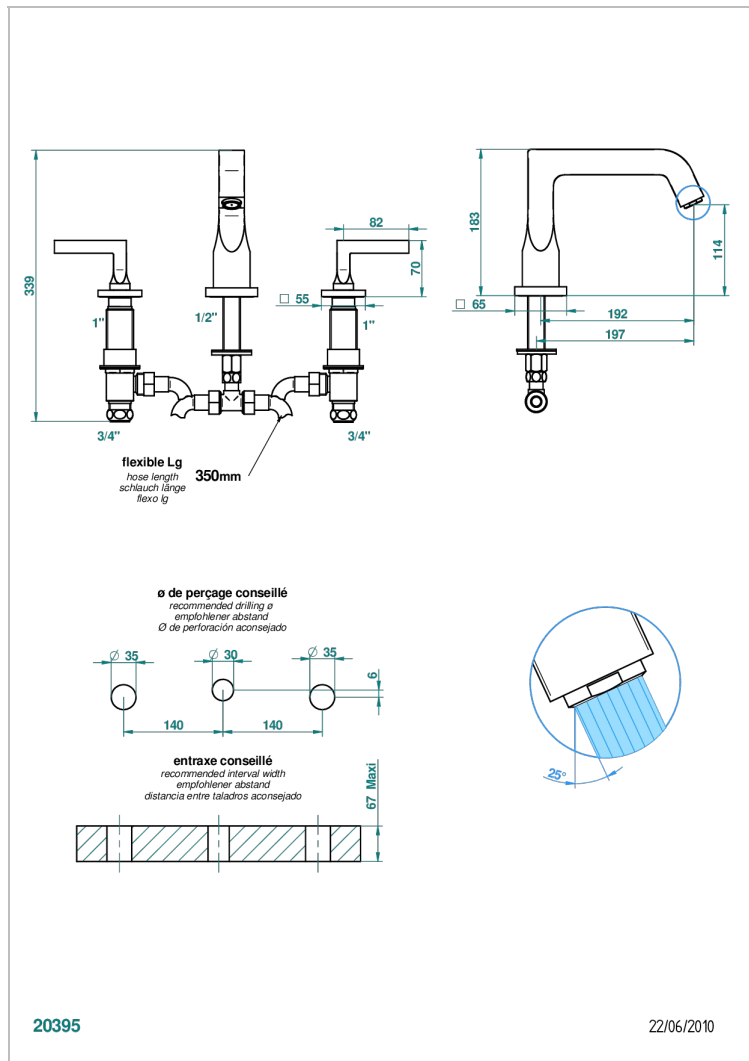

BELUGA A MANETTES

G1U-25

Mélangeur de bain simple sur gorge avec bec goliath

THG
PARIS

CARACTÉRISTIQUES

- Laiton sans plomb
- Têtes à disques céramique 3/4" 1/4 tour
- Aérateur-mousseur
- ACS : 18ACCLY403

CERTIFICATIONS

SPÉCIFICATIONS TECHNIQUES

- Recommandé : 3 bars (max. 5 bars) - Advised : 43,5 psi (max. 72 psi)
- Bec : 35 l/min à 3 bars
- Spout : 9.26 gpm at 43.5 psi

FINITIONS DISPONIBLES

Bronze clair - D01
Chromé - A02
Chromé / doré - G02
Chromé mat - C02
Doré brillant - F01
Doré mat - F07