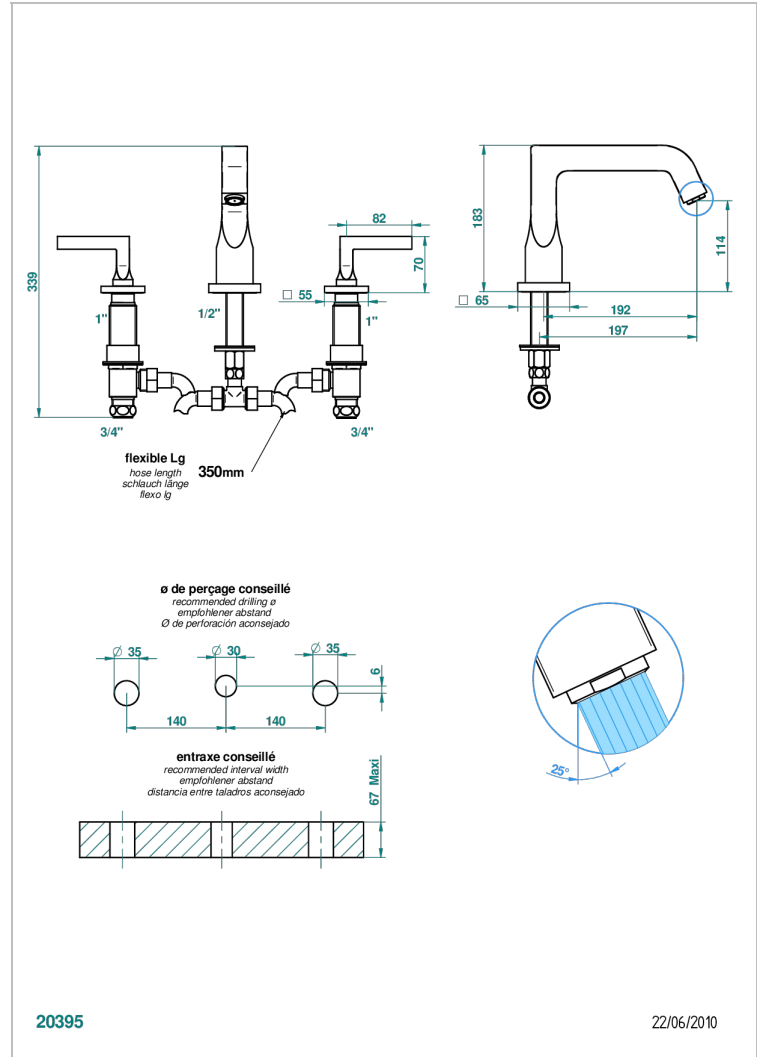

BELUGA CON MANETAS

G1U-25

Batería americana de bañera, caño goliath

THG
PARIS

CARACTERÍSTICAS

- ACS : 18ACCLY403

ESPECIFICACIONES TÉCNICAS

- Recommandé : 3 bars (max. 5 bars) - Advised : 43,5 psi (max. 72 psi)
- Bec : 35 l/min à 3 bars
- Spout : 9.26 gpm at 43.5 psi