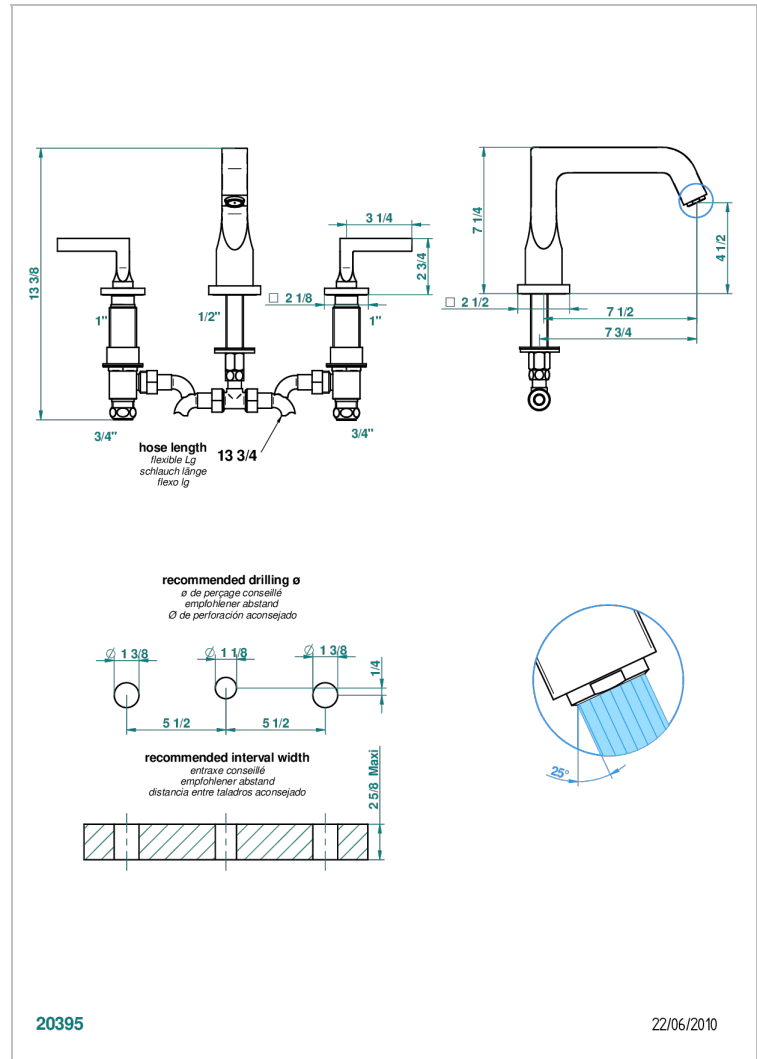

BELUGA A MANETTES

G1U-25

Mélangeur de bain simple sur gorge avec bec goliath

THG[®]
PARIS

CARACTÉRISTIQUES

- Laiton sans plomb
- Têtes à disques céramique 3/4" 1/4 tour
- Aérateur-mousseur
- ACS : 18ACCLY403

CERTIFICATIONS

SPECIFICATIONS TECHNIQUES

- Recommandé : 3 bars (max. 5 bars) - Advised : 43,5 psi (max. 72 psi)
- Bec : 35 l/min à 3 bars
- Spout : 9.26 gpm at 43.5 psi

FINITIONS DISPONIBLES

Bronze clair - D01
Chromé - A02
Chromé / doré - G02
Chromé mat - C02
Doré brillant - F01
Doré mat - F07