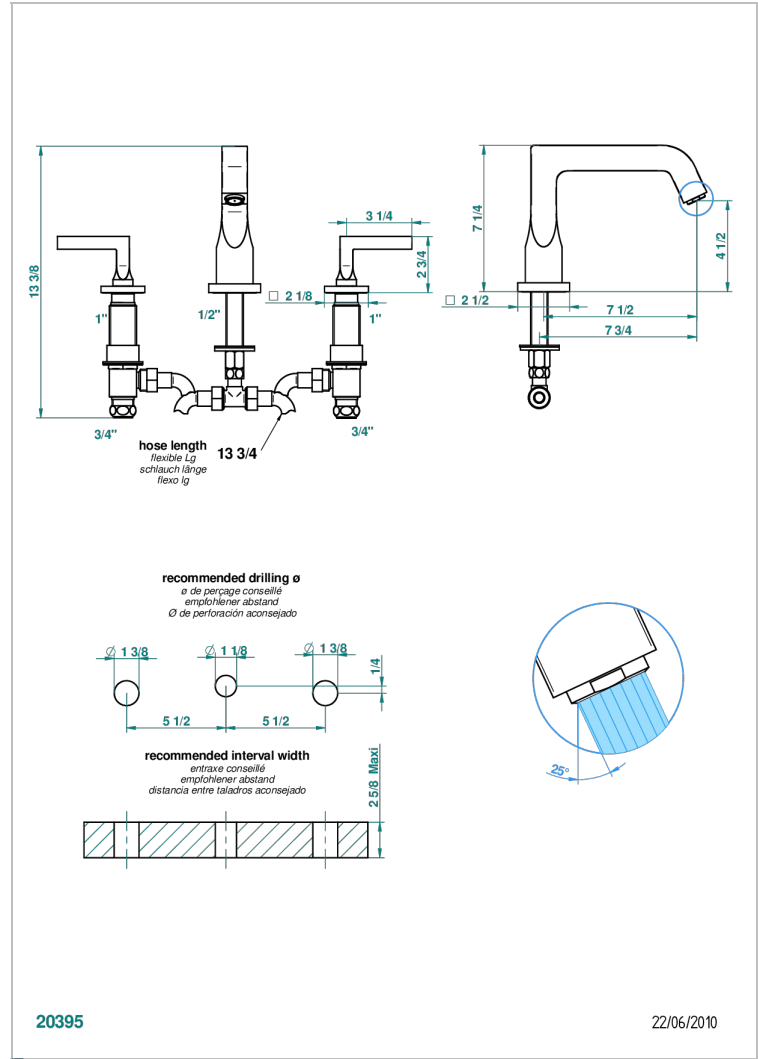

BELUGA CON MANETAS

G1U-25

Batería americana de bañera, caño goliath

THG
PARIS

CARACTERÍSTICAS

- ACS : 18ACCLY403

ESPECIFICACIONES TÉCNICAS

- Recommandé : 3 bars (max. 5 bars) - Advised : 43,5 psi (max. 72 psi)
- Bec : 35 l/min à 3 bars
- Spout : 9.26 gpm at 43.5 psi