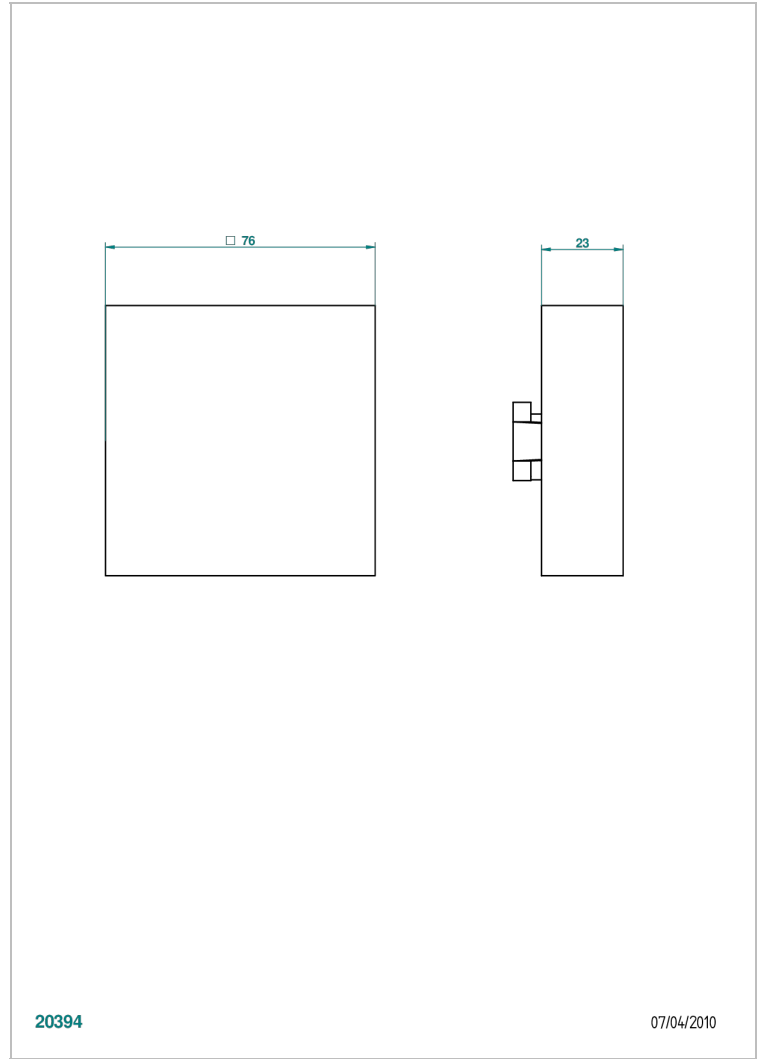

Volant + rosace sous volant pour vidage Geberit standard américain

20394

07/04/2010

CARACTÉRISTIQUES

- Vegetal
- Volant + rosace sous volant pour vidage Geberit standard américain

FINITIONS DISPONIBLES

Chromé - A02
Chromé / doré - G02
Chromé mat - C02
Doré brillant - F01
Doré mat - F07
Nickel brillant - B01