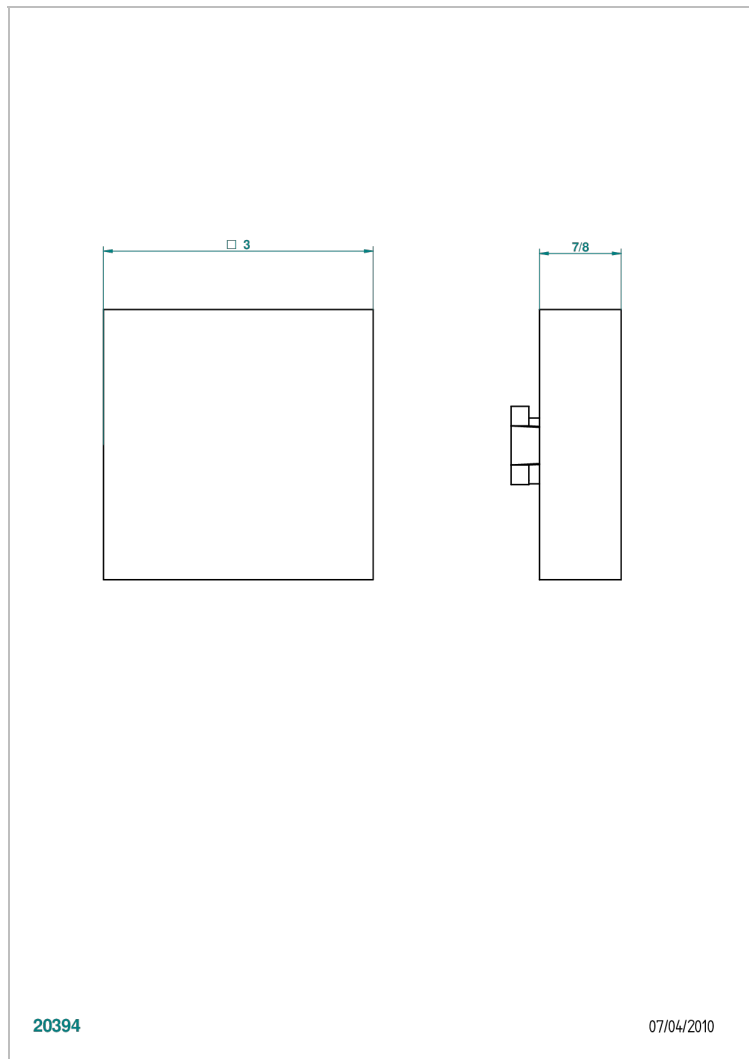

Volant + rosace sous volant pour vidage Geberit standard américain

20394

07/04/2010

### CARACTÉRISTIQUES

- Vegetal
- Volant + rosace sous volant pour vidage Geberit standard américain