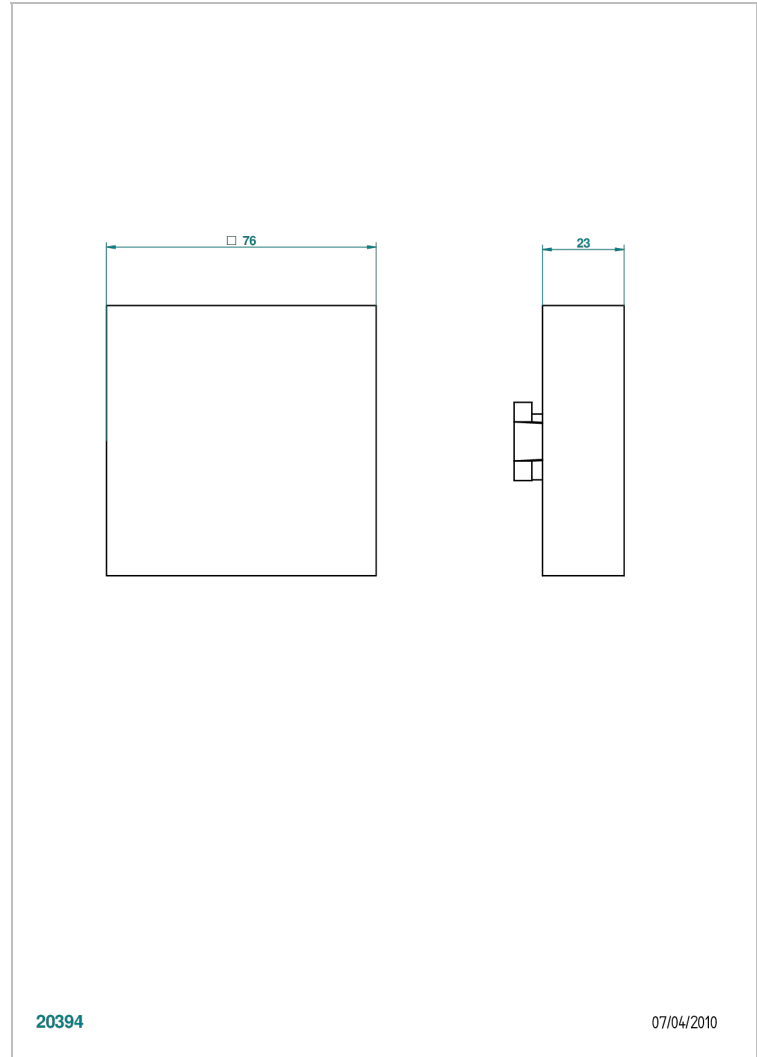

Volant + rosace sous volant pour vidage Geberit standard américain

CARACTÉRISTIQUES

- Ginkgo
- Volant + rosace sous volant pour vidage Geberit standard américain

FINITIONS DISPONIBLES

Chromé - A02
Chromé / doré - G02
Chromé mat - C02
Doré brillant - F01
Doré mat - F07
Nickel brillant - B01