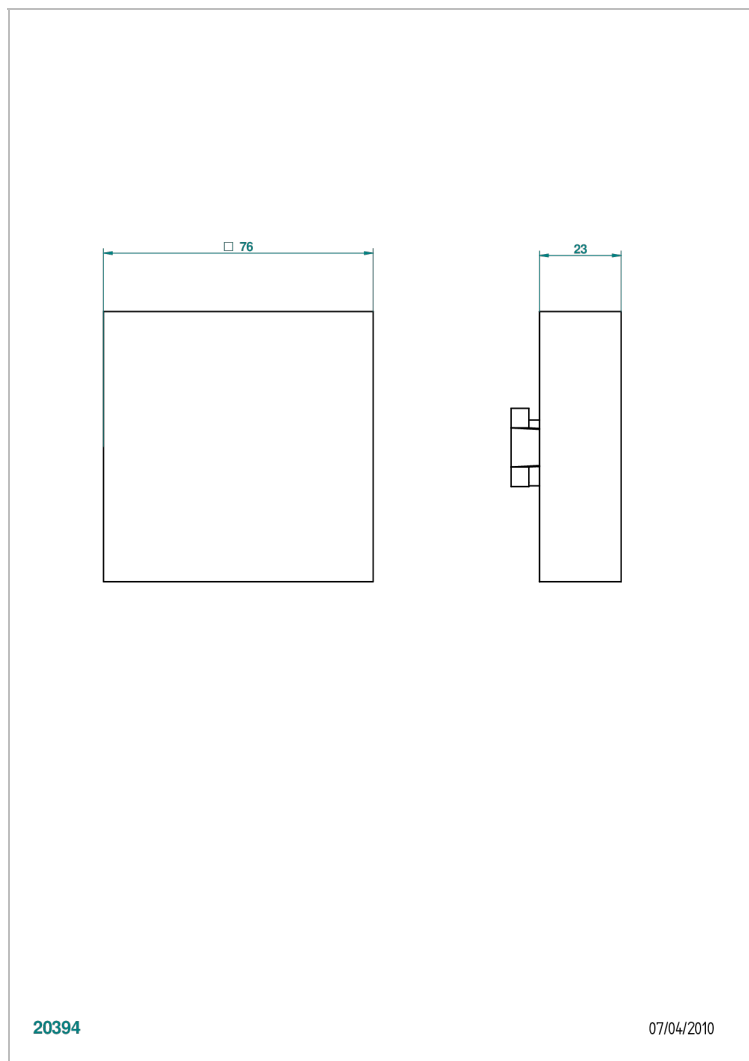

PROFIL LALIQUE CRISTAL CLAIR

A6G-301GEBUS

THG[®]
PARIS

Volant + rosace sous volant pour vidage Geberit standard américain

20394

07/04/2010

CARACTÉRISTIQUES

- Profil Laliq Cristal clair
- Volant + rosace sous volant pour vidage Geberit standard américain