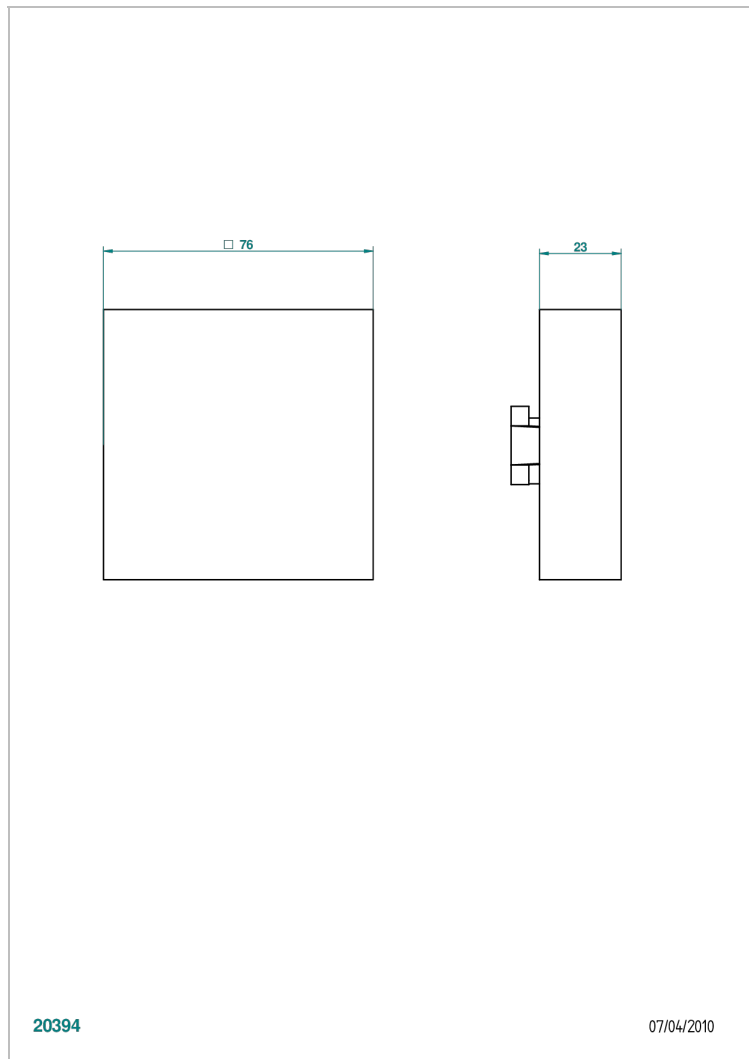

PROFIL LALIQUE CRISTAL CLARO

A6G-301GEBUS

Control knob for geberit waste overflow

THG[®]
PARIS

20394

07/04/2010

CARACTERÍSTICAS

- Profil Lalique cristal claro
- Control knob for geberit waste overflow