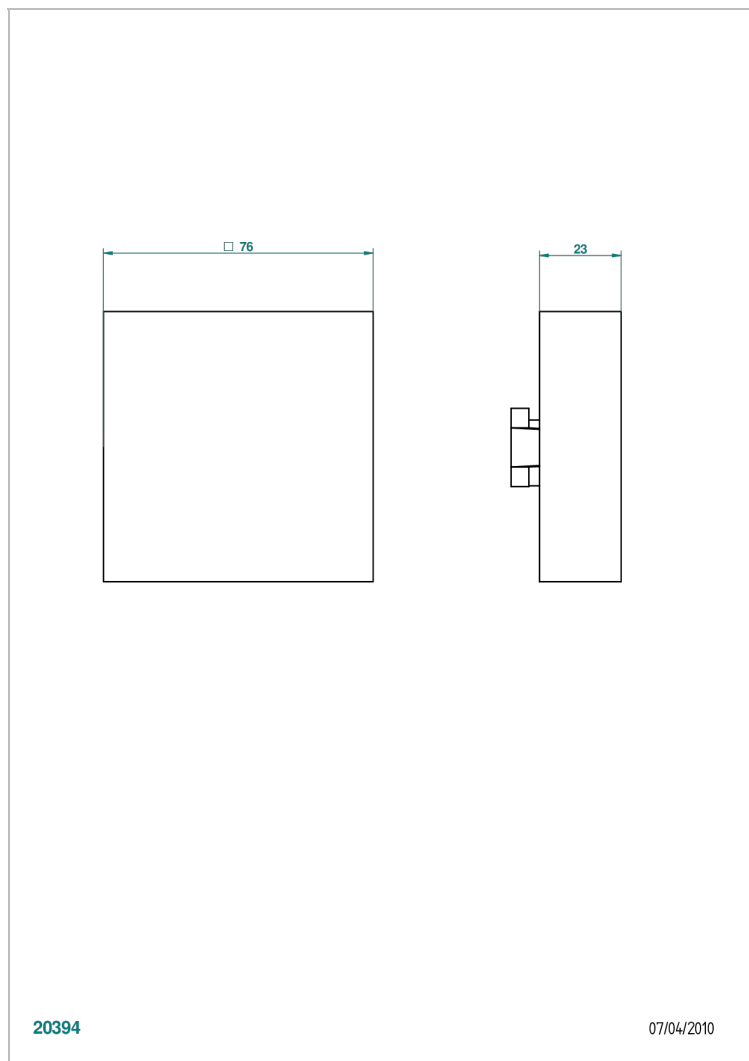

PROFIL LALIQUE CLEAR CRYSTAL

A6G-301GEBUS

Control knob for Geberit waste overflow

THG[®]
PARIS

20394

07/04/2010

CHARACTERISTIC

- Profil Lalique Clear crystal
- Control knob for Geberit waste overflow