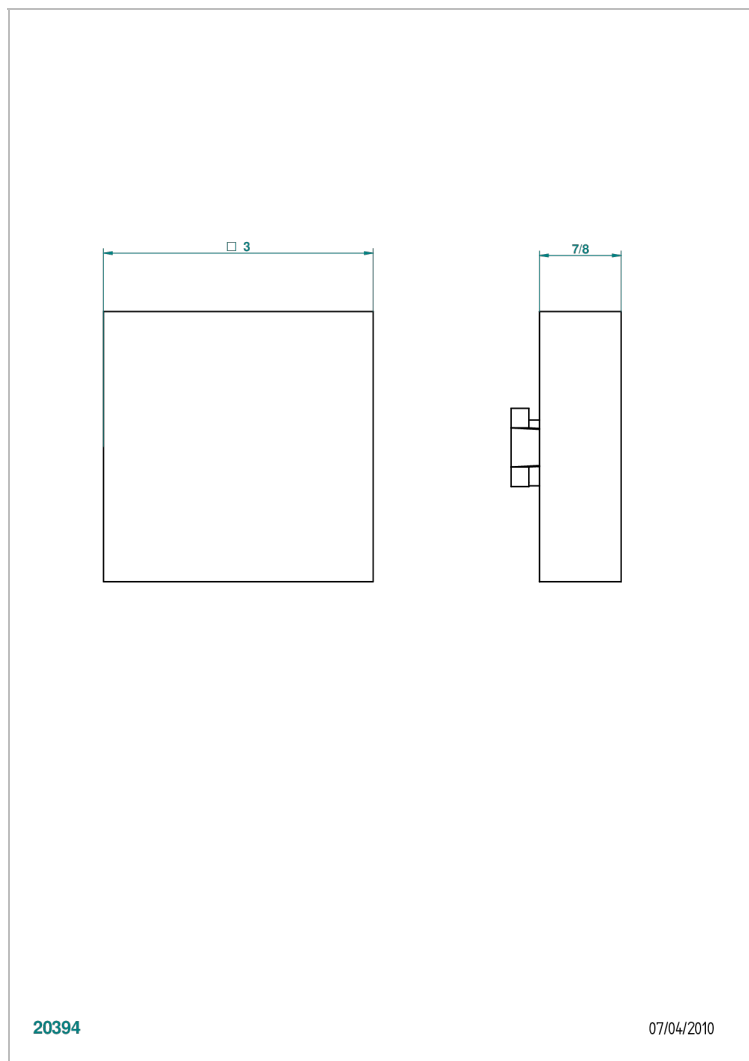

PROFIL LALIQUE CRISTAL CLAIR

A6G-301GEBUS

THG[®]
PARIS

Volant + rosace sous volant pour vidage Geberit standard américain

20394

07/04/2010

CARACTÉRISTIQUES

- Profil Laliq Cristal clair
- Volant + rosace sous volant pour vidage Geberit standard américain