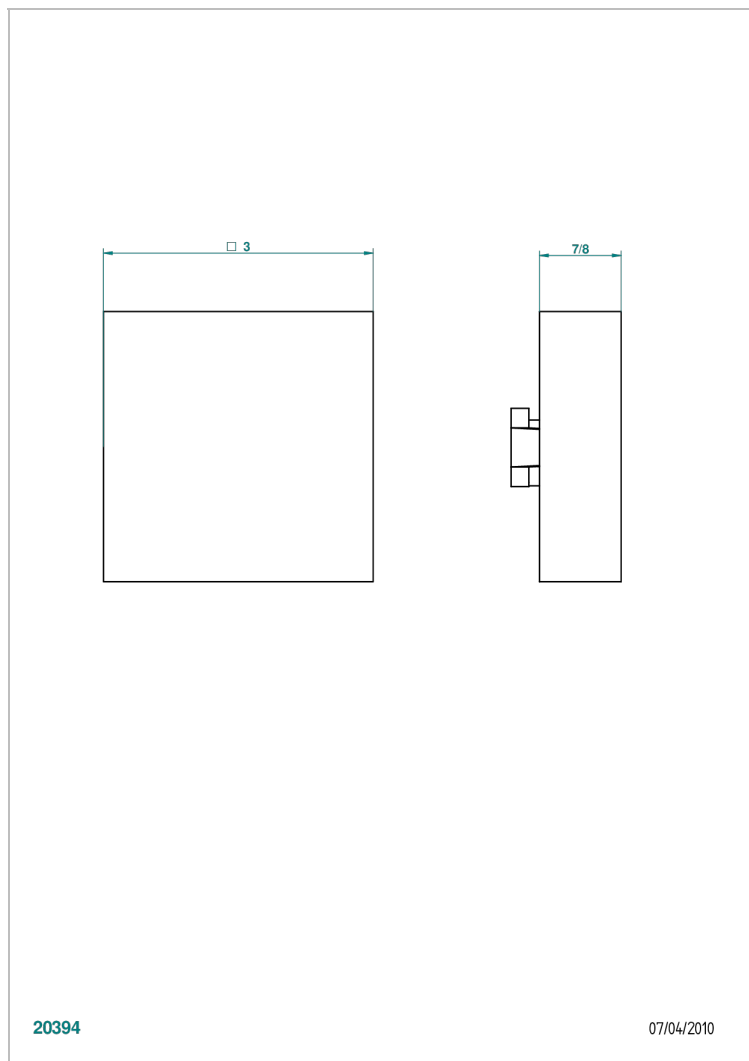

PROFIL LALIQUE CRISTAL CLARO

A6G-301GEBUS

Control knob for geberit waste overflow

THG[®]
PARIS

20394

07/04/2010

CARACTERÍSTICAS

- Profil Lalique cristal claro
- Control knob for geberit waste overflow