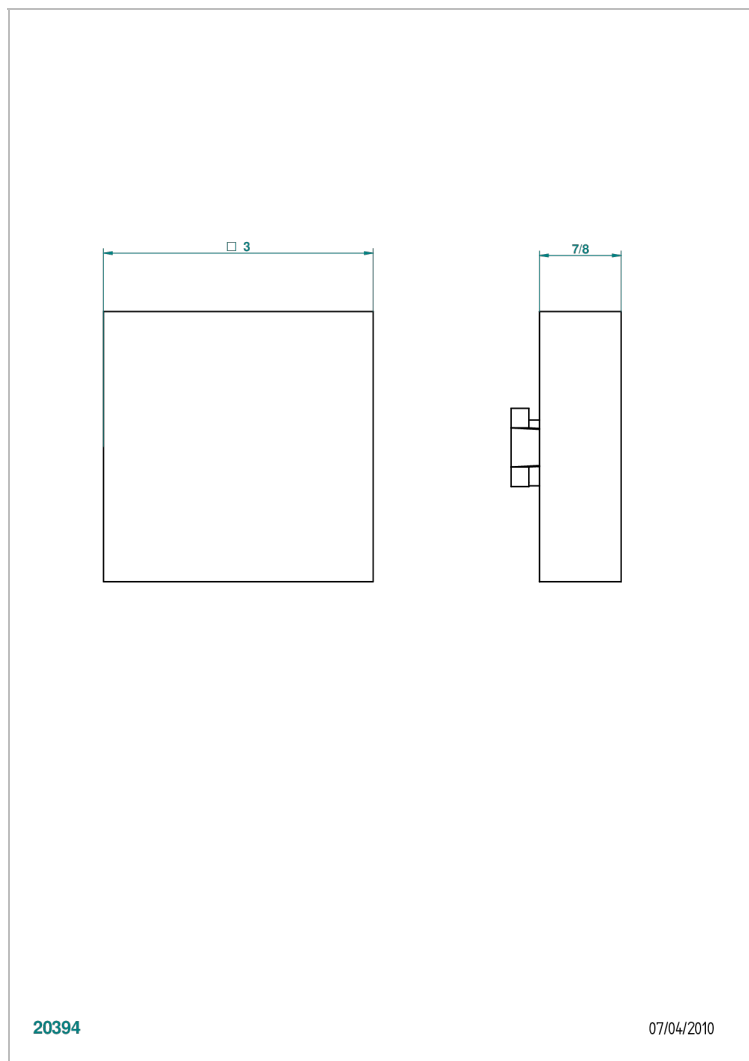

# PROFIL LALIQUE CLEAR CRYSTAL

A6G-301GEBUS

Control knob for Geberit waste overflow

THG<sup>®</sup>  
PARIS

20394

07/04/2010

## CHARACTERISTIC

- Profil Lalique Clear crystal
- Control knob for Geberit waste overflow