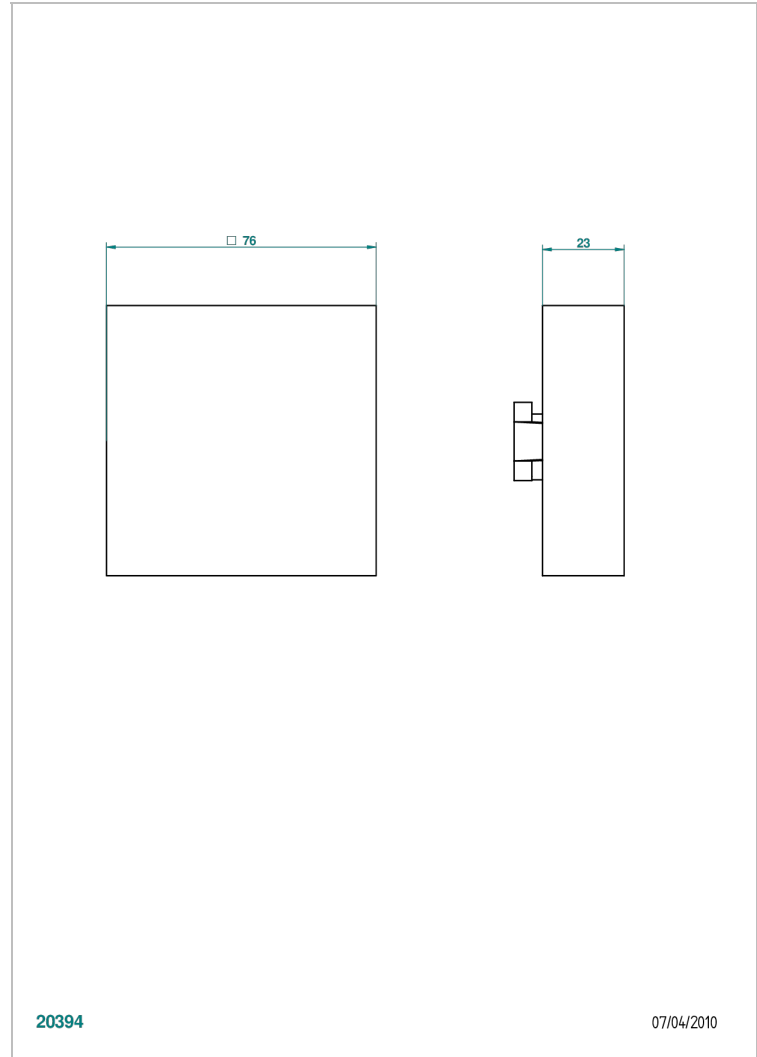

PROFIL METAL A MANETTES

A6B-301GEBUS

Volant + rosace sous volant pour vidage Geberit standard américain

20394

07/04/2010

CARACTÉRISTIQUES

- Profil Métal à manettes
- Volant + rosace sous volant pour vidage Geberit standard américain