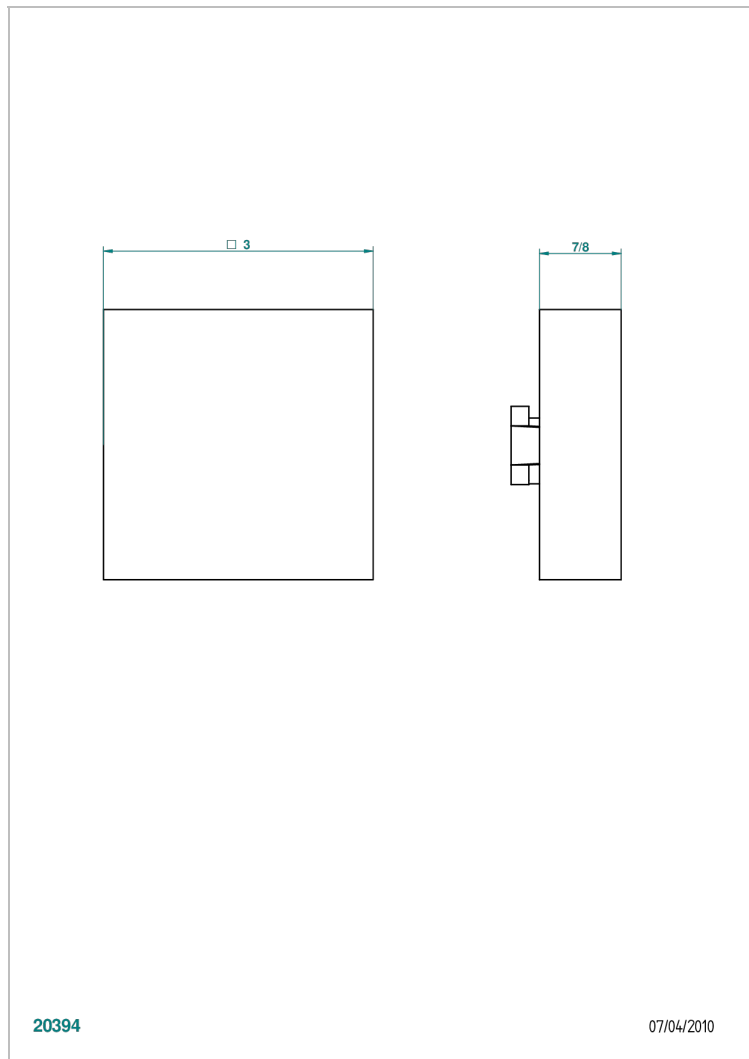

# PROFIL METAL A MANETTES

A6B-301GEBUS

THG<sup>®</sup>  
PARIS

Volant + rosace sous volant pour vidage Geberit standard américain

20394

07/04/2010

## CARACTÉRISTIQUES

- Profil Métal à manettes
- Volant + rosace sous volant pour vidage Geberit standard américain