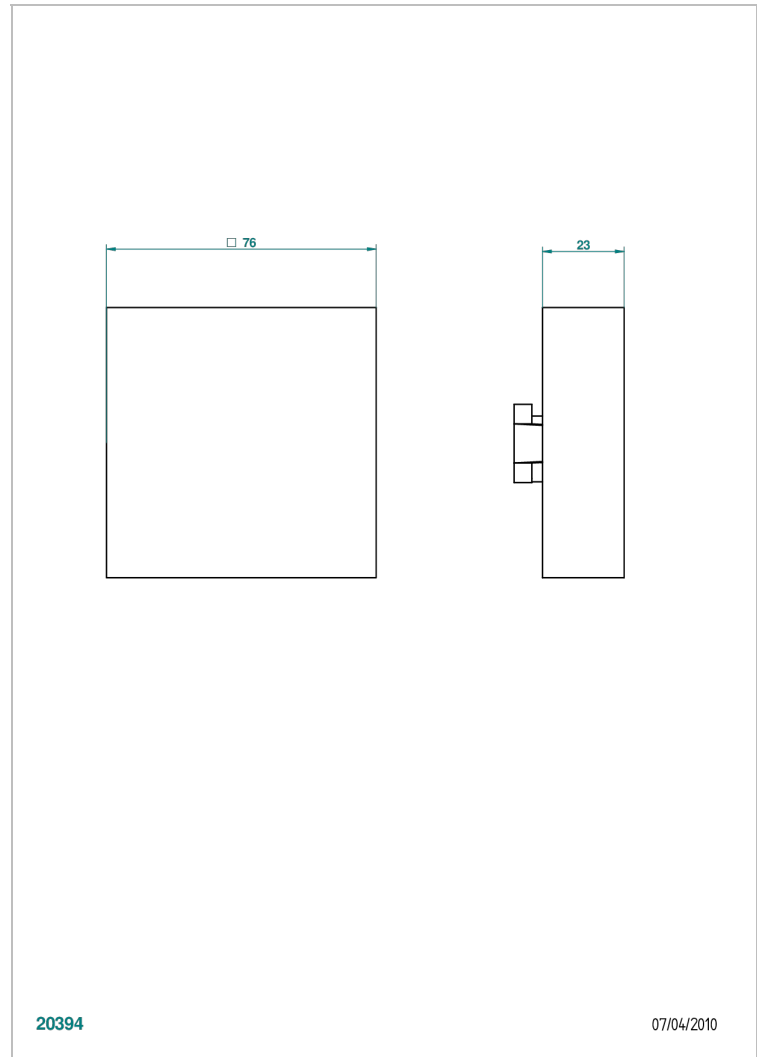

PROFIL METAL

A6A-301GEBUS

Control knob for geberit waste overflow

CARACTERÍSTICAS

- Profil métal
- Control knob for geberit waste overflow

ACABADOS DISPONIBLES

Bronce claro - D01
Cerámica negra mate - D30
Cobre viejo mate - H07
Cromo - A02
Cromo / dorado - G02
Cromo mate - C02