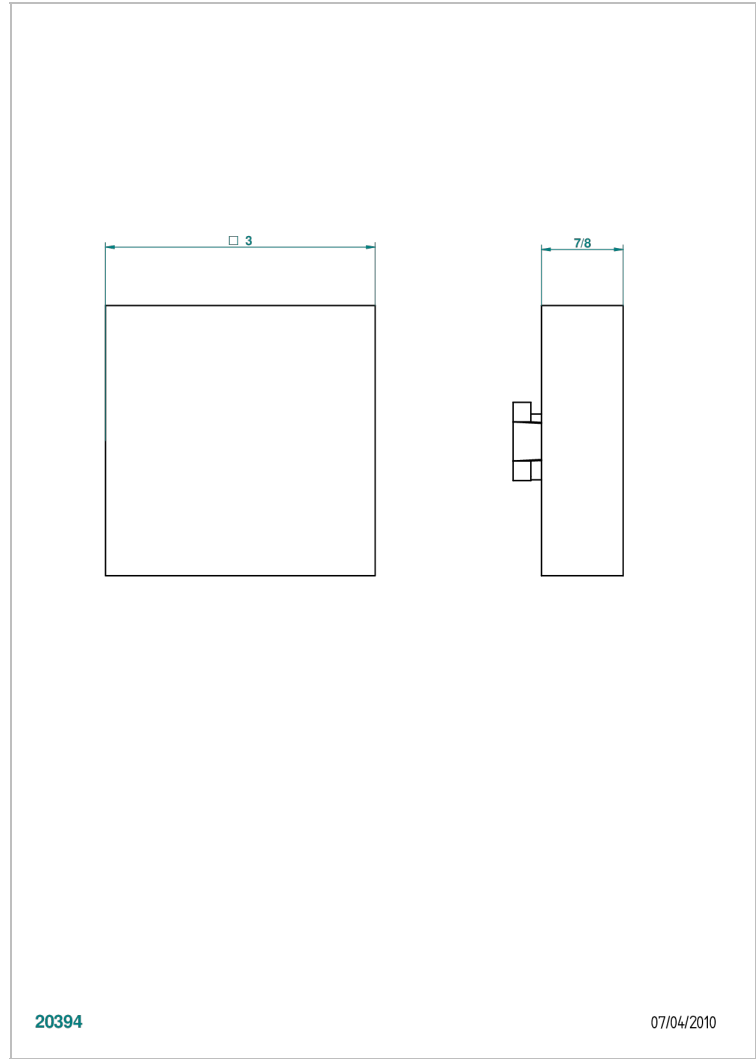

Volant + rosace sous volant pour vidage Geberit standard américain

20394

07/04/2010

CARACTÉRISTIQUES

- Profil Métal
- Volant + rosace sous volant pour vidage Geberit standard américain

FINITIONS DISPONIBLES